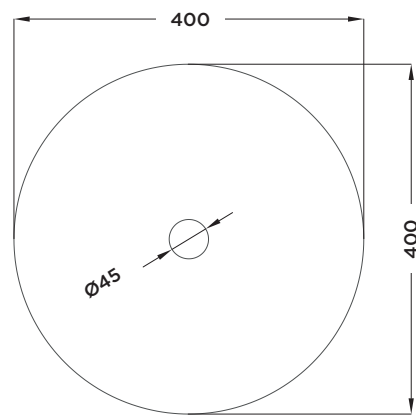

Características

- Lavabo de porcelana.
- Sin rebosadero.
- Sin orificios para grifería.
- Resistente a la suciedad.

Acabados

CÓDIGO	MEDIDAS (mm)
3350025100	Ø400 x 160 Blanco brillo
3350025386	Ø400 x 160 Moka mate
3350025390	Ø400 x 160 Blanco mate
3350025387	Ø400 x 160 Azul Space
3350025388	Ø400 x 160 Gris mate
3350026005	Ø400 x 160 Verde Hoja Mate
3353506000	Ø400 x 160 Negro Mate

Medidas (mm)

ACABADOS JOY BAJO PEDIDO

CÓDIGO	MEDIDAS (mm)
3350026058	Ø400 Beige mate
3350026052	Ø400 Antracita mate
3350026078	Ø400 Flower mate
3350026084	Ø400 Verde bosque
3350026076	Ø400 Azul mate
3350026067	Ø400 Oro metalizado
3350026070	Ø400 Plomo metalizado
3350026063	Ø400 Terracota mate
3350026073	Ø400 Taupe mate