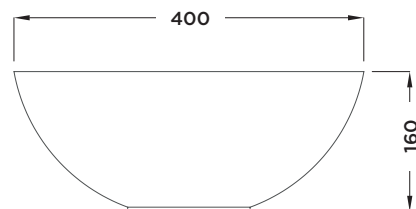

Características

- Lavabo de porcelana.
- Sin rebosadero.
- Sin orificios para grifería.
- Resistente a la suciedad.

Acabados

CÓDIGO	MEDIDAS (mm)
3350025100	Ø400 x 160 Blanco brillo
3350025386	Ø400 x 160 Moka mate
3350025390	Ø400 x 160 Blanco mate
3350025387	Ø400 x 160 Azul Space
3350025388	Ø400 x 160 Gris mate
3350026005	Ø400 x 160 Verde Hoja Mate
3353506000	Ø400 x 160 Negro Mate

Medidas (mm)

ACABADOS JOY BAJO PEDIDO

CÓDIGO	MEDIDAS (mm)
3350026058	Ø400 Beige mate
3350026052	Ø400 Antracita mate
3350026078	Ø400 Flower mate
3350026084	Ø400 Verde bosque
3350026076	Ø400 Azul mate
3350026067	Ø400 Oro metalizado
3350026070	Ø400 Plomo metalizado
3350026063	Ø400 Terracota mate
3350026073	Ø400 Taupe mate