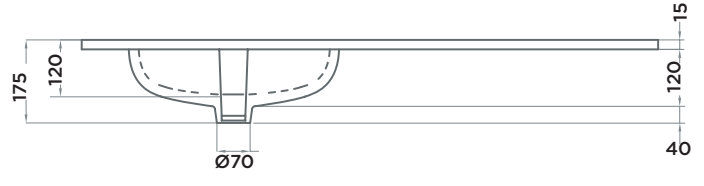

## Acabado

Blanco brillo

CÓDIGO	MEDIDAS (mm)
3350025125	600 x 390
3350025126	700 x 390
3350025127	800 x 390

CÓDIGO	MEDIDAS (mm)
3350025130	600 x 460
3350025131	710 x 460
3350025132	800 x 460
3350025128	800 x 460 1 seno dcha (200 + 600)
3350025129	800 x 460 (600 + 200) 1 seno izda
3350025133	900 x 460
3350025145	900 x 460 (200 + 700) 1 seno dcha
3350025146	900 x 460 (700 + 200) 1 seno izda
3350025134	1.000 x 460
3350025137	1.000 x 460 (300 + 700) 1 seno dcha
3350025138	1.000 x 460 (700 + 300) 1 seno izda
3350025135	1.200 x 460 1 seno centrado
3350025136	1.200 x 460 2 senos
3350025638	1.200 x 460 1 seno izda (60 + 60)
3350025639	1.200 x 460 1 seno dcha (60 + 60)

## Medidas (mm)

Medidas (mm)

Medidas (mm)