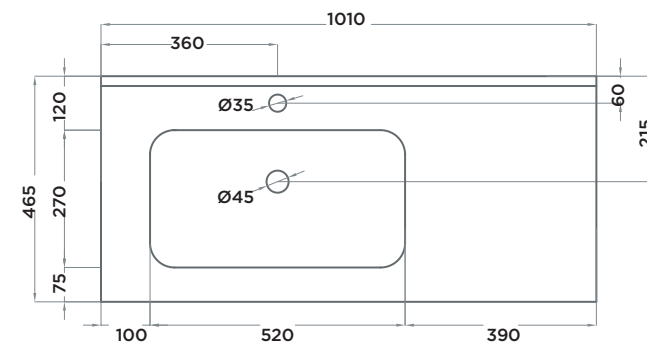

## Acabado

Blanco brillo

CÓDIGO	MEDIDAS (mm)
3350025125	600 x 390
3350025126	700 x 390
3350025127	800 x 390

CÓDIGO	MEDIDAS (mm)
3350025130	600 x 460
3350025131	710 x 460
3350025132	800 x 460
3350025128	800 x 460 1 seno dcha (200 + 600)
3350025129	800 x 460 (600 + 200) 1 seno izda
3350025133	900 x 460
3350025145	900 x 460 (200 + 700) 1 seno dcha
3350025146	900 x 460 (700 + 200) 1 seno izda
3350025134	1.000 x 460
3350025137	1.000 x 460 (300 + 700) 1 seno dcha
3350025138	1.000 x 460 (700 + 300) 1 seno izda
3350025135	1.200 x 460 1 seno centrado
3350025136	1.200 x 460 2 senos
3350025638	1.200 x 460 1 seno izda (60 + 60)
3350025639	1.200 x 460 1 seno dcha (60 + 60)

## Medidas (mm)

Medidas (mm)

Medidas (mm)