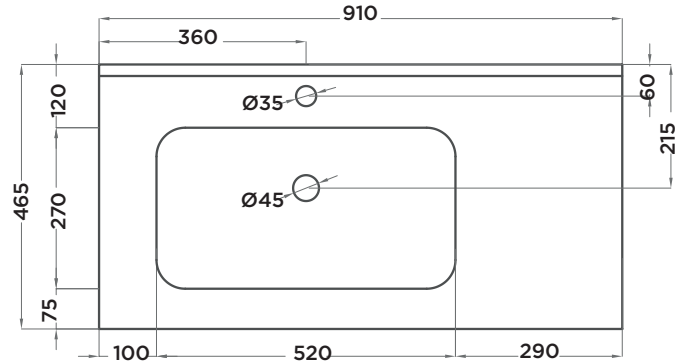

## Acabado

Blanco brillo

CÓDIGO	MEDIDAS (mm)
3350025125	600 x 390
3350025126	700 x 390
3350025127	800 x 390

CÓDIGO	MEDIDAS (mm)
3350025130	600 x 460
3350025131	710 x 460
3350025132	800 x 460
3350025128	800 x 460 1 seno dcha (200 + 600)
3350025129	800 x 460 (600 + 200) 1 seno izda
3350025133	900 x 460
3350025145	900 x 460 (200 + 700) 1 seno dcha
3350025146	900 x 460 (700 + 200) 1 seno izda
3350025134	1.000 x 460
3350025137	1.000 x 460 (300 + 700) 1 seno dcha
3350025138	1.000 x 460 (700 + 300) 1 seno izda
3350025135	1.200 x 460 1 seno centrado
3350025136	1.200 x 460 2 senos
3350025638	1.200 x 460 1 seno izda (60 + 60)
3350025639	1.200 x 460 1 seno dcha (60 + 60)

## Medidas (mm)

Medidas (mm)

Medidas (mm)