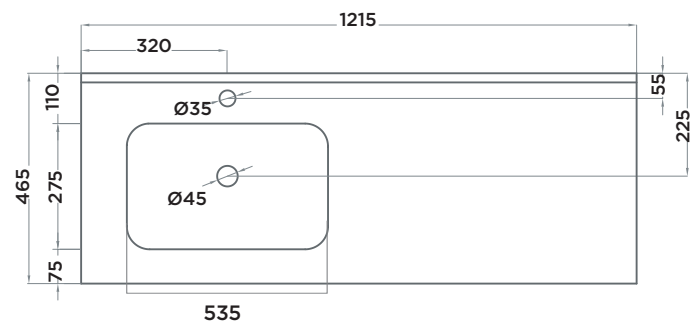

## Acabado

Blanco brillo

CÓDIGO	MEDIDAS (mm)
3350025125	600 x 390
3350025126	700 x 390
3350025127	800 x 390

CÓDIGO	MEDIDAS (mm)
3350025130	600 x 460
3350025131	710 x 460
3350025132	800 x 460
3350025128	800 x 460 1 seno dcha (200 + 600)
3350025129	800 x 460 (600 + 200) 1 seno izda
3350025133	900 x 460
3350025145	900 x 460 (200 + 700) 1 seno dcha
3350025146	900 x 460 (700 + 200) 1 seno izda
3350025134	1.000 x 460
3350025137	1.000 x 460 (300 + 700) 1 seno dcha
3350025138	1.000 x 460 (700 + 300) 1 seno izda
3350025135	1.200 x 460 1 seno centrado
3350025136	1.200 x 460 2 senos
3350025638	1.200 x 460 1 seno izda (60 + 60)
3350025639	1.200 x 460 1 seno dcha (60 + 60)

## Medidas (mm)

Medidas (mm)

Medidas (mm)