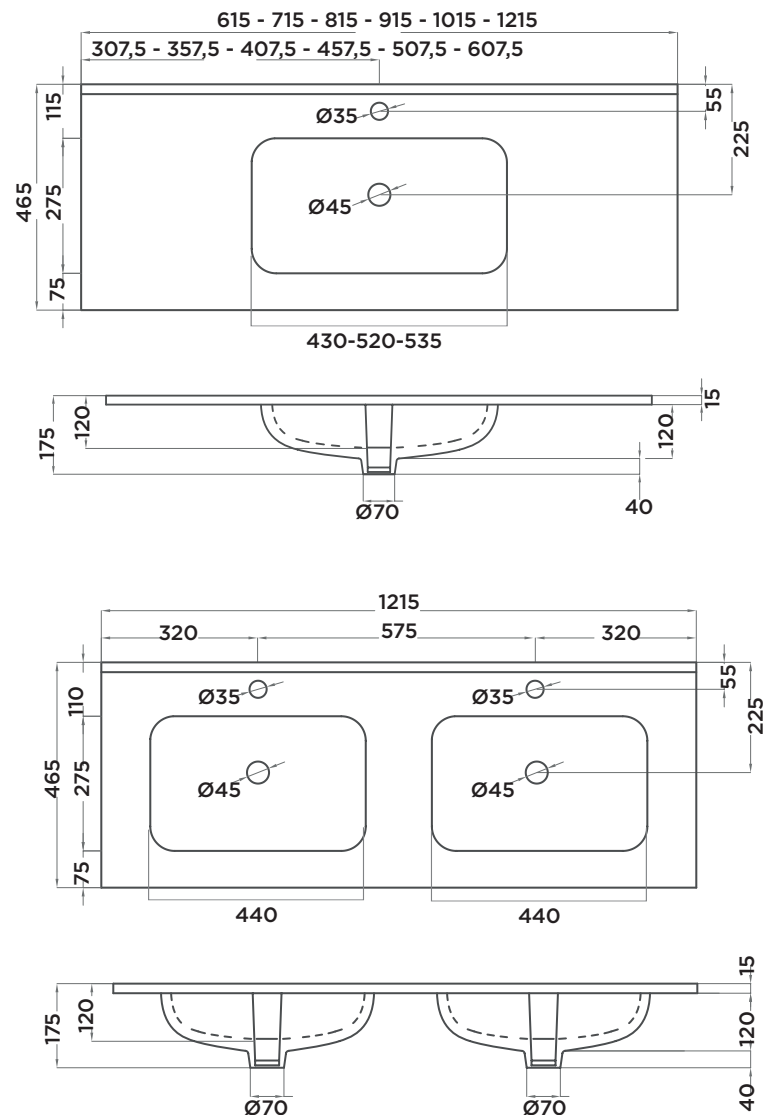

## Características

- Embellecedor rebosadero cromo.
- 1 orificio para grifería en la izquierda.
- Adquirible embellecedor por separado:
- Cromo 3350025992
- Negro: 3350025994

## Acabado

Blanco brillo

CÓDIGO	MEDIDAS (mm)
3350025125	600 x 390
3350025126	700 x 390
3350025127	800 x 390

CÓDIGO	MEDIDAS (mm)
3350025130	600 x 460
3350025131	710 x 460
3350025132	800 x 460
3350025128	800 x 460 1 seno dcha (200 + 600)
3350025129	800 x 460 (600 + 200) 1 seno izda
3350025133	900 x 460
3350025145	900 x 460 (200 + 700) 1 seno dcha
3350025146	900 x 460 (700 + 200) 1 seno izda
3350025134	1.000 x 460
3350025137	1.000 x 460 (300 + 700) 1 seno dcha
3350025138	1.000 x 460 (700 + 300) 1 seno izda
3350025135	1.200 x 460 1 seno centrado
3350025136	1.200 x 460 2 senos
3350025638	1.200 x 460 1 seno izda (60 + 60)
3350025639	1.200 x 460 1 seno dcha (60 + 60)

## Medidas (mm)

Medidas (mm)

Medidas (mm)