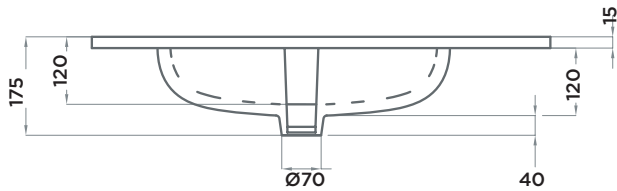

## Acabado

Blanco brillo

CÓDIGO	MEDIDAS (mm)
3350025125	600 x 390
3350025126	700 x 390
3350025127	800 x 390

CÓDIGO	MEDIDAS (mm)
3350025130	600 x 460
3350025131	710 x 460
3350025132	800 x 460
3350025128	800 x 460 1 seno dcha (200 + 600)
3350025129	800 x 460 (600 + 200) 1 seno izda
3350025133	900 x 460
3350025145	900 x 460 (200 + 700) 1 seno dcha
3350025146	900 x 460 (700 + 200) 1 seno izda
3350025134	1.000 x 460
3350025137	1.000 x 460 (300 + 700) 1 seno dcha
3350025138	1.000 x 460 (700 + 300) 1 seno izda
3350025135	1.200 x 460 1 seno centrado
3350025136	1.200 x 460 2 senos
3350025638	1.200 x 460 1 seno izda (60 + 60)
3350025639	1.200 x 460 1 seno dcha (60 + 60)

## Medidas (mm)

Medidas (mm)

Medidas (mm)