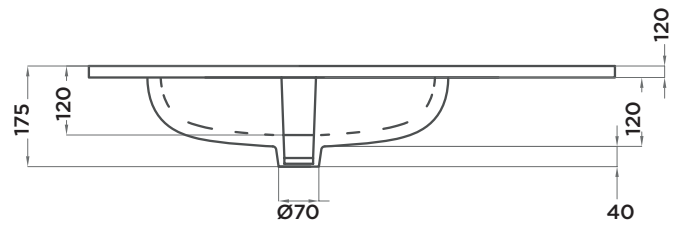

## Acabado

Blanco brillo

CÓDIGO	MEDIDAS (mm)
3350025125	600 x 390
3350025126	700 x 390
3350025127	800 x 390

CÓDIGO	MEDIDAS (mm)
3350025130	600 x 460
3350025131	710 x 460
3350025132	800 x 460
3350025128	800 x 460 1 seno dcha (200 + 600)
3350025129	800 x 460 (600 + 200) 1 seno izda
3350025133	900 x 460
3350025145	900 x 460 (200 + 700) 1 seno dcha
3350025146	900 x 460 (700 + 200) 1 seno izda
3350025134	1.000 x 460
3350025137	1.000 x 460 (300 + 700) 1 seno dcha
3350025138	1.000 x 460 (700 + 300) 1 seno izda
3350025135	1.200 x 460 1 seno centrado
3350025136	1.200 x 460 2 senos
3350025638	1.200 x 460 1 seno izda (60 + 60)
3350025639	1.200 x 460 1 seno dcha (60 + 60)

## Medidas (mm)

Medidas (mm)

Medidas (mm)