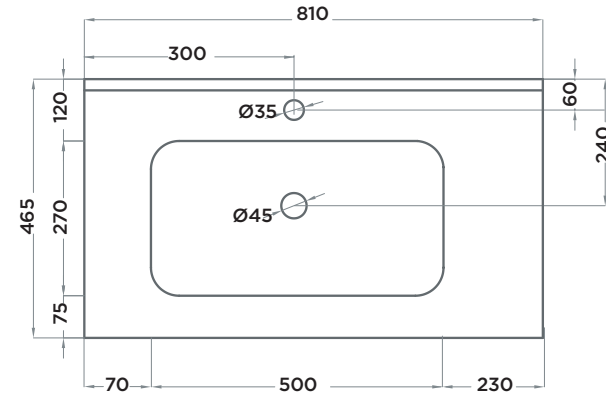

## Características

- Embellecedor rebosadero cromo.
- 1 orificio para grifería en la izquierda.
- Adquirible embellecedor por separado:
- Cromo 3350025992
- Negro: 3350025994

## Acabado

Blanco brillo

CÓDIGO	MEDIDAS (mm)
3350025125	600 x 390
3350025126	700 x 390
3350025127	800 x 390

CÓDIGO	MEDIDAS (mm)
3350025130	600 x 460
3350025131	710 x 460
3350025132	800 x 460
3350025128	800 x 460 1 seno dcha (200 + 600)
3350025129	800 x 460 (600 + 200) 1 seno izda
3350025133	900 x 460
3350025145	900 x 460 (200 + 700) 1 seno dcha
3350025146	900 x 460 (700 + 200) 1 seno izda
3350025134	1.000 x 460
3350025137	1.000 x 460 (300 + 700) 1 seno dcha
3350025138	1.000 x 460 (700 + 300) 1 seno izda
3350025135	1.200 x 460 1 seno centrado
3350025136	1.200 x 460 2 senos
3350025638	1.200 x 460 1 seno izda (60 + 60)
3350025639	1.200 x 460 1 seno dcha (60 + 60)

## Medidas (mm)

Medidas (mm)

Medidas (mm)