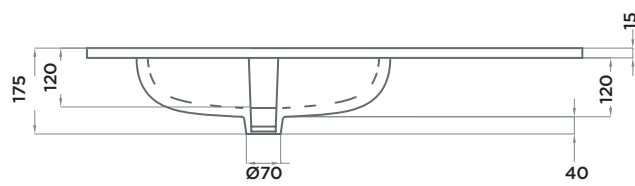

## Acabado

Blanco brillo

CÓDIGO	MEDIDAS (mm)
3350025125	600 x 390
3350025126	700 x 390
3350025127	800 x 390

CÓDIGO	MEDIDAS (mm)
3350025130	600 x 460
3350025131	710 x 460
3350025132	800 x 460
3350025128	800 x 460 1 seno dcha (200 + 600)
3350025129	800 x 460 (600 + 200) 1 seno izda
3350025133	900 x 460
3350025145	900 x 460 (200 + 700) 1 seno dcha
3350025146	900 x 460 (700 + 200) 1 seno izda
3350025134	1.000 x 460
3350025137	1.000 x 460 (300 + 700) 1 seno dcha
3350025138	1.000 x 460 (700 + 300) 1 seno izda
3350025135	1.200 x 460 1 seno centrado
3350025136	1.200 x 460 2 senos
3350025638	1.200 x 460 1 seno izda (60 + 60)
3350025639	1.200 x 460 1 seno dcha (60 + 60)

## Medidas (mm)

Medidas (mm)

Medidas (mm)