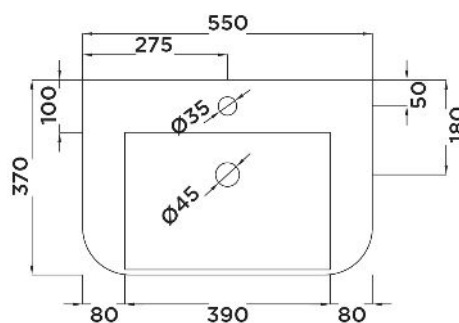

stillo

Acabado

Blanco brillo 1 grifo dcha
3350025068

Medidas (mm)

450 x 310

550 x 370

Blanco brillo grifo centrado
3350025069

Válido para el mueble New Piccolo de Stillo.