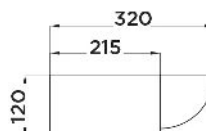

stillo

Acabado

Blanco brillo 1 grifo dcha
3350025068

Medidas (mm)

450 x 310

550 x 370

Blanco brillo grifo centrado
3350025069

Válido para el mueble New Piccolo de Stillo.