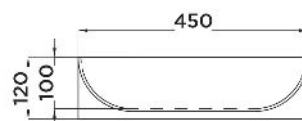

stillo

Acabado

Blanco brillo 1 grifo dcha
3350025068

Medidas (mm)

450 x 310

550 x 370

Blanco brillo grifo centrado
3350025069

Válido para el mueble New Piccolo de Stillo.