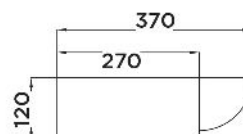

stillo

Acabado

Blanco brillo 1 grifo dcha
3350025068

Medidas (mm)

450 x 310

550 x 370

Blanco brillo grifo centrado
3350025069

Válido para el mueble New Piccolo de Stillo.