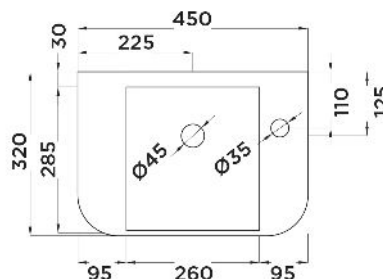

stillo

Acabado

Blanco brillo 1 grifo dcha
3350025068

Medidas (mm)

450 x 310

550 x 370

Blanco brillo grifo centrado
3350025069

Válido para el mueble New Piccolo de Stillo.