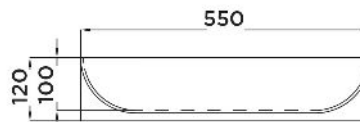

stillo

Acabado

Blanco brillo 1 grifo dcha
3350025068

Medidas (mm)

450 x 310

550 x 370

Blanco brillo grifo centrado
3350025069

Válido para el mueble New Piccolo de Stillo.