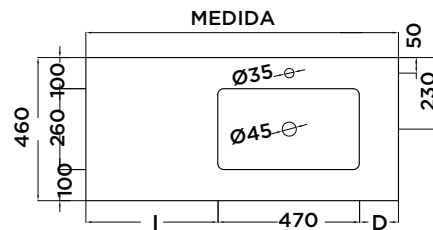

60	600	65	65
70	700	115	115
80	800	165	165
100	1000	265	265
120	1200	365	365
140	1400	465	465
150	1500	515	515
160	1600	565	565
170	1700	615	615
180	1800	665	665
190	1900	715	715
200	2000	765	765

MEDIDA (cm) TOTAL (mm) I-IZDA. (mm) D-DCHA. (mm)

80 (60+20)	800	62	268
90 (70+20)	900	112	318
90 (60+30)	900	62	368
100 (70+30)	1000	112	418
100 (80+20)	1000	62	368
110 (80+30)	1100	162	468
120 (60+60)	1200	62	668
130 (70+60)	1300	112	718
140 (70+70)	1400	112	818
150 (80+70)	1500	162	868
160 (80+80)	1600	162	968
170 (100+70)	1700	262	968
180 (100+80)	1800	262	1068
190 (100+90)	1900	262	1168
200 (100+100)	2000	262	1268

Lavabo

NIVAL CON FALDÓN **stillo**

Medidas (mm)

MEDIDA (cm)	TOTAL (mm)	I-IZDA. (mm)	C-CÉNT. (mm)	D-DCHA. (mm)	MEDIDA (cm)	TOTAL (mm)	I-IZDA. (mm)	D-DCHA. (mm)
120	1200	62	136	62	80 (20+60)	800	268	62
140	1400	112	236	112	90 (20+70)	900	318	112
140 (60+20+60)	1400	62	336	62	90 (30+60)	900	368	62
150 (70+10+70)	1500	112	336	112	100 (30+70)	1000	418	112
160	1600	162	336	162	100 (20+80)	1000	368	162
160 (60+40+60)	1600	62	536	62	110 (30+80)	1100	468	162
170 (70+30+70)	1700	112	536	112	120 (60+60)	1200	668	62
180 (80+20+80)	1800	162	536	162	130 (60+70)	1300	718	112
200	2000	262	536	262	140 (70+70)	1400	818	112
					150 (70+80)	1500	868	162
					160 (80+80)	1600	968	162
					170 (70+100)	1700	968	262
					180 (80+100)	1800	1068	262
					190 (90+100)	1900	1168	262
					200 (100+100)	2000	1268	262