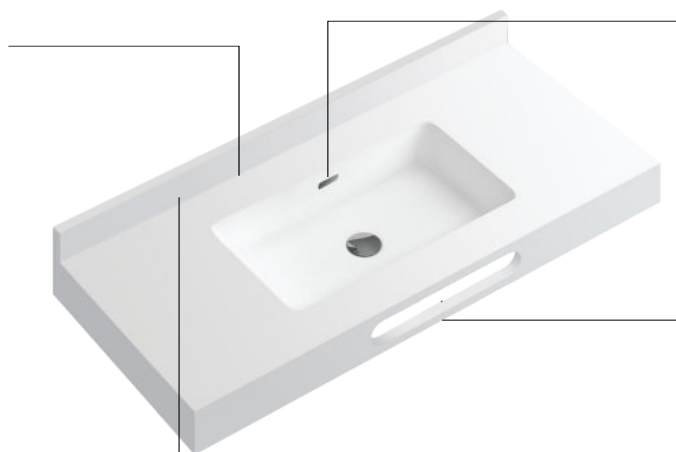

Lavabo

NIVAL CON FALDÓN **stillo**

De encimera/mural de Solid Surface

www.bystillo.com

Sumérgete en la elegancia del lavabo Nival, un símbolo de estilo sin igual, creando una experiencia en tu baño que no te dejará indiferente. Ya sea sobre encimera o mural, su diseño con faldón redefine el lujo en tu espacio personal.

Lavabo

NIVAL CON FALDÓN **stillo**

Descripción

- Lavabo fabricado en Solid Surface con faldón de 100 mm.
- Varias disposiciones de seno: centrado, desplazado y doble.
- De serie viene sin rebosadero, sin copete y con taladro para grifo (ver apartado de Opcionales).
- Instalación: mural y encimera.

Lavabo

NIVAL CON FALDÓN **stillo**

Incluye

- Juego de dos escuadras de sujeción a pared suficiente para una instalación óptima. Las medidas de 1500 mm o superiores incluyen 2 juegos de escuadras.
Ref.: 3350080749.

Opciones

OPCIÓN SIN TALADRO PARA GRIFO

Destinado a la utilización de grifos de pared. Sin coste adicional.
Ref.: 3350027974.

OPCIÓN REBOSADERO

Añade un rebosadero.
Ref.: 3350027901.

OPCIÓN TOALLERO

Posibilidad de incorporar uno o dos toalleros en el faldón frontal. Por defecto el toallero viene centrado en el seno. En el caso de doble seno y un único toallero, va centrado en el lavabo. Para otras posiciones indicar posición en plano. Ref.: 3350027902.