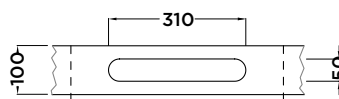

OPCIÓN COPETE

Copete trasero. Altura de 100 mm, espesor de 12 mm. Piezas servidas según ancho/profundidad del lavabo y posibilidad de pieza a medida (facturación mínima 450 mm)