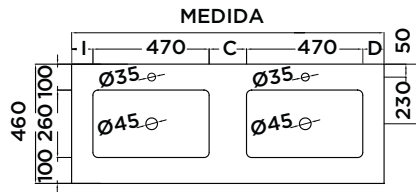

60	600	65	65
70	700	115	115
80	800	165	165
100	1000	265	265
120	1200	365	365
140	1400	465	465
150	1500	515	515
160	1600	565	565
170	1700	615	615
180	1800	665	665
190	1900	715	715
200	2000	765	765

MEDIDA (cm) TOTAL (mm) I-IZDA. (mm) D-DCHA. (mm)

80 (60+20)	800	62	268
90 (70+20)	900	112	318
90 (60+30)	900	62	368
100 (70+30)	1000	112	418
100 (80+20)	1000	62	368
110 (80+30)	1100	162	468
120 (60+60)	1200	62	668
130 (70+60)	1300	112	718
140 (70+70)	1400	112	818
150 (80+70)	1500	162	868
160 (80+80)	1600	162	968
170 (100+70)	1700	262	968
180 (100+80)	1800	262	1068
190 (100+90)	1900	262	1168
200 (100+100)	2000	262	1268

Lavabo

NIVAL CON FALDÓN **stillo**

Medidas (mm)

MEDIDA (cm)	TOTAL (mm)	I-IZDA. (mm)	C-CÉNT. (mm)	D-DCHA. (mm)	MEDIDA (cm)	TOTAL (mm)	I-IZDA. (mm)	D-DCHA. (mm)
120	1200	62	136	62	80 (20+60)	800	268	62
140	1400	112	236	112	90 (20+70)	900	318	112
140 (60+20+60)	1400	62	336	62	90 (30+60)	900	368	62
150 (70+10+70)	1500	112	336	112	100 (30+70)	1000	418	112
160	1600	162	336	162	100 (20+80)	1000	368	162
160 (60+40+60)	1600	62	536	62	110 (30+80)	1100	468	162
170 (70+30+70)	1700	112	536	112	120 (60+60)	1200	668	62
180 (80+20+80)	1800	162	536	162	130 (60+70)	1300	718	112
200	2000	262	536	262	140 (70+70)	1400	818	112
					150 (70+80)	1500	868	162
					160 (80+80)	1600	968	162
					170 (70+100)	1700	968	262
					180 (80+100)	1800	1068	262
					190 (90+100)	1900	1168	262
					200 (100+100)	2000	1268	262