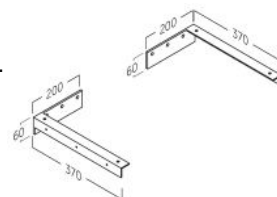

Lavabo

NIVAL CON FALDÓN **stillo**

Incluye

- Juego de dos escuadras de sujeción a pared suficiente para una instalación óptima. Las medidas de 1500 mm o superiores incluyen 2 juegos de escuadras.
  Ref.: 3350080749.