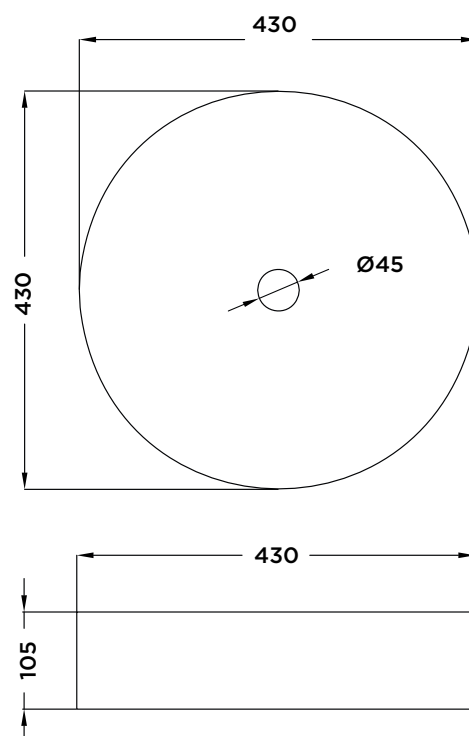

Características

- Lavabo de porcelana.
- Sin rebosadero.
- Sin orificios para grifería.
- Resistente a la suciedad.

Acabados en stock

CÓDIGO	MEDIDAS (mm)
3350025076	Ø430 Blanco brillo
3350025380	Ø430 Moka mate
3350025381	Ø430 Azul space
3350025379	Ø430 Blanco mate
3350025382	Ø430 Gris mate
3350026006	Ø430 Verde hoja mate
3350025688	Ø430 Negro mate

Medidas (mm)

ACABADOS JOY BAJO PEDIDO

CÓDIGO	MEDIDAS (mm)
3350026057	Ø430 Beige mate
3350026051	Ø430 Antracita mate
3359906220	Ø430 Flower mate
3350026083	Ø430 Verde bosque
3350026075	Ø430 Azul mate
3350026066	Ø430 Oro metalizado
3350026069	Ø430 Plomo metalizado
3350026062	Ø430 Terracota mate
3350026072	Ø430 Taupe mate