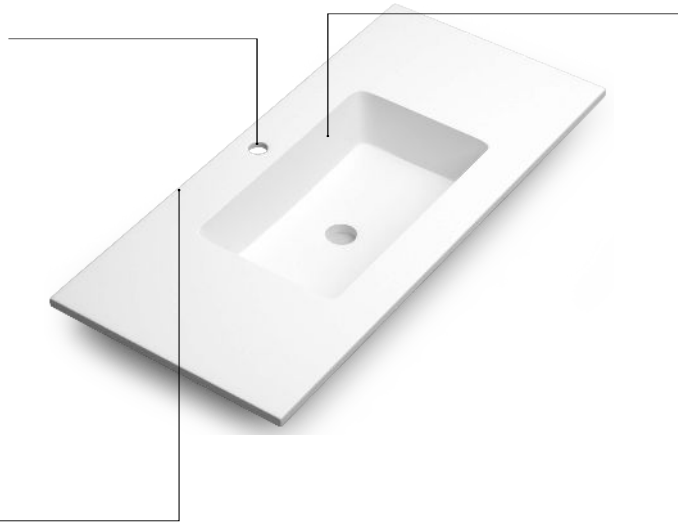

Opciones

OPCIÓN SIN TALADRO PARA GRIFO

Si quieres utilizar grifos de pared, sin coste adicional.
Ref.: 3350027974.

OPCIÓN REBOSADERO

Añade un rebosadero. Ref.: 3350027901.

OPCIÓN COPETE

Copete trasero. Altura de 100 mm, espesor de 12 mm.
Piezas servidas según ancho/profundidad del lavabo
y posibilidad de pieza a medida.

Composición

El Solid Surface es un material premium de composición mineral y resinas con trihidrato de alúmina (ATH) que aporta altas prestaciones en nuestro lavabo: resistencia a los golpes y a los cambios de temperatura, un color blanco puro y baja porosidad que evita la proliferación de bacterias.

Es un material que ofrece versatilidad en sus morfologías y un tacto sedoso inigualable. Además, su núcleo homogéneo ofrece al usuario un fácil mantenimiento de la superficie autorreparable y al profesional la posibilidad de ajustar en la instalación mediante herramientas básicas de corte.

Para opciones de color (acabados JOY y personalización en RAL a medida) y resto de opciones de familia NIVAL consultar el Monográfico NIVAL/SPRING.