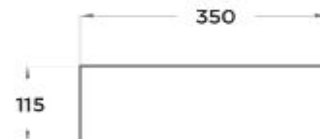

Medidas (mm)

ACABADOS SPRING BAJO PEDIDO

CÓDIGO	MEDIDAS (mm)
3350026059	510 x 350 Beige mate
3350026053	510 x 350 Antracita mate
3350026079	510 x 350 Flower mate
3350026085	510 x 350 Verde bosque
3350026077	510 x 350 Azul mate
3350026068	510 x 350 Oro metalizado
3350026071	510 x 350 Plomo metalizado
3350026064	510 x 350 Terracota mate
3350026074	510 x 350 Taupe mate