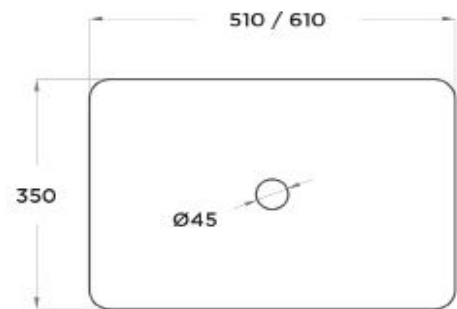

CÓDIGO	MEDIDAS (mm)
3350025383	510 x 350 Moka mate
3350025389	510 x 350 Blanco mate
3350025384	510 x 350 Azul Space
3350025385	510 x 350 Gris mate
3350025765	510 x 350 Blanco brillo
3350026050	510 x 350 Negro mate
3350025766	610 x 350 Blanco brillo

### Medidas (mm)

Terracota mate

Taupe mate

CÓDIGO	MEDIDAS (mm)
3350026059	510 x 350 Beige mate
3350026053	510 x 350 Antracita mate
3350026079	510 x 350 Flower mate
3350026085	510 x 350 Verde bosque
3350026077	510 x 350 Azul mate
3350026068	510 x 350 Oro metalizado
3350026071	510 x 350 Plomo metalizado
3350026064	510 x 350 Terracota mate
3350026074	510 x 350 Taupe mate