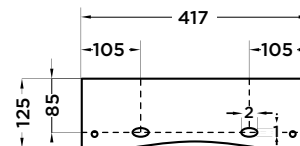

Incluye

- Embellecedor rebosadero cromo.
- Adquirible embellecedor por separado:
- Cromo 3350025992
- Negro: 3350025994

No incluye

- Tornillos para anclaje a pared no incluidos.

Acabado

BLANCO

CÓDIGO	MEDIDAS (mm)
3350025751	Ø410 x 420 Blanco brillo
3350025752	Ø500 x 420 Blanco brillo
3350025753	Ø600 x 420 Blanco brillo
3350025754	Ø800 x 420 Blanco brillo

Válido para lavabo de sobre encimera y para colocar como lavabo mural.

Medidas (mm)

41 x 42

Lavabo
VESTA

stillo

Imagen de Producto