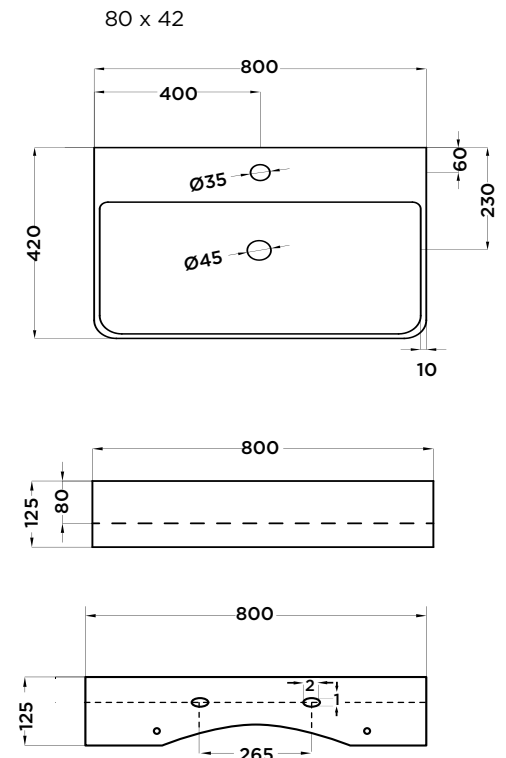

Incluye

- Embellecedor rebosadero cromo.
- Adquirible embellecedor por separado:
- Cromo 3350025992
- Negro: 3350025994

No incluye

- Tornillos para anclaje a pared no incluidos.

Acabado

BLANCO

CÓDIGO	MEDIDAS (mm)
3350025751	Ø410 x 420 Blanco brillo
3350025752	Ø500 x 420 Blanco brillo
3350025753	Ø600 x 420 Blanco brillo
3350025754	Ø800 x 420 Blanco brillo

Válido para lavabo de sobre encimera y para colocar como lavabo mural.

Medidas (mm)

41 x 42

Lavabo
VESTA

stillo

Imagen de Producto