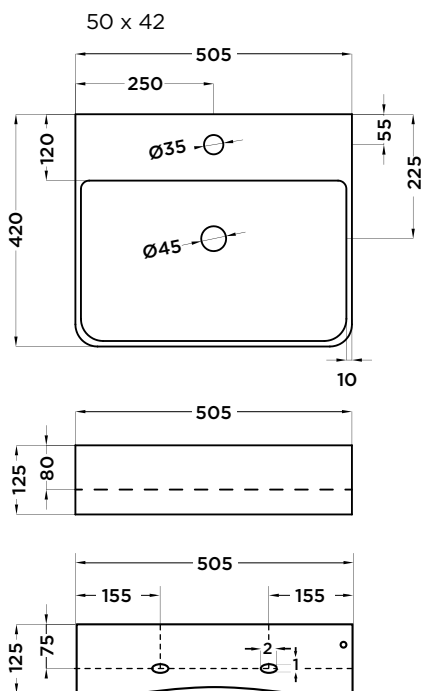

Incluye

- Embellecedor rebosadero cromo.
- Adquirible embellecedor por separado:
- Cromo 3350025992
- Negro: 3350025994

No incluye

- Tornillos para anclaje a pared no incluidos.

Acabado

BLANCO

CÓDIGO	MEDIDAS (mm)
3350025751	Ø410 x 420 Blanco brillo
3350025752	Ø500 x 420 Blanco brillo
3350025753	Ø600 x 420 Blanco brillo
3350025754	Ø800 x 420 Blanco brillo

Válido para lavabo de sobre encimera y para colocar como lavabo mural.

Medidas (mm)

41 x 42

Lavabo
VESTA

stillo

Imagen de Producto