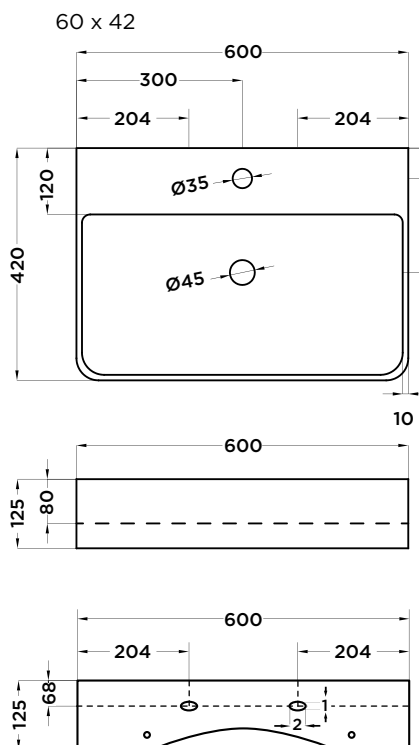

Incluye

- Embellecedor rebosadero cromo.
- Adquirible embellecedor por separado:
- Cromo 3350025992
- Negro: 3350025994

No incluye

- Tornillos para anclaje a pared no incluidos.

Acabado

BLANCO

CÓDIGO	MEDIDAS (mm)
3350025751	Ø410 x 420 Blanco brillo
3350025752	Ø500 x 420 Blanco brillo
3350025753	Ø600 x 420 Blanco brillo
3350025754	Ø800 x 420 Blanco brillo

Válido para lavabo de sobre encimera y para colocar como lavabo mural.

Medidas (mm)

41 x 42

Lavabo
VESTA

stillo

Imagen de Producto