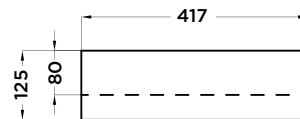

Incluye

- Embellecedor rebosadero cromo.
- Adquirible embellecedor por separado:
- Cromo 3350025992
- Negro: 3350025994

No incluye

- Tornillos para anclaje a pared no incluidos.

Acabado

BLANCO

CÓDIGO	MEDIDAS (mm)
3350025751	Ø410 x 420 Blanco brillo
3350025752	Ø500 x 420 Blanco brillo
3350025753	Ø600 x 420 Blanco brillo
3350025754	Ø800 x 420 Blanco brillo

Válido para lavabo de sobre encimera y para colocar como lavabo mural.

Medidas (mm)

41 x 42

Lavabo
VESTA

stillo

Imagen de Producto