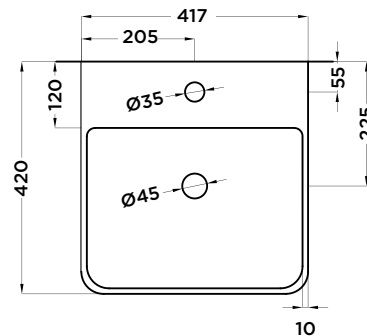

Incluye

- Embellecedor rebosadero cromo.
- Adquirible embellecedor por separado:
- Cromo 3350025992
- Negro: 3350025994

No incluye

- Tornillos para anclaje a pared no incluidos.

Acabado

BLANCO

CÓDIGO	MEDIDAS (mm)
3350025751	Ø410 x 420 Blanco brillo
3350025752	Ø500 x 420 Blanco brillo
3350025753	Ø600 x 420 Blanco brillo
3350025754	Ø800 x 420 Blanco brillo

Válido para lavabo de sobre encimera y para colocar como lavabo mural.

Medidas (mm)

41 x 42

Lavabo
VESTA

stillo

Imagen de Producto