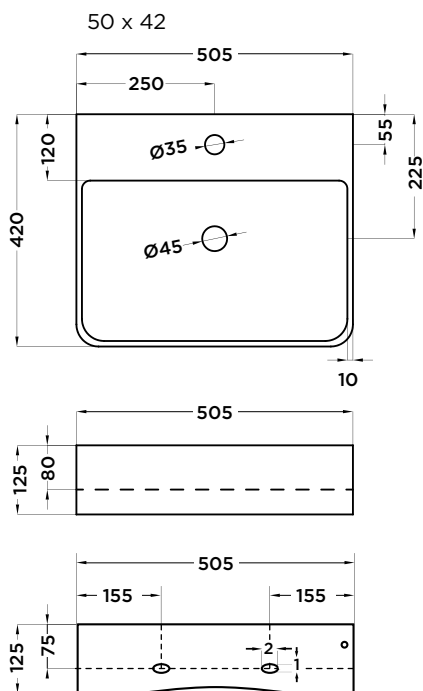

Lavabo VESTA

stillo

Incluye

- Embellecedor rebosadero cromo.
- Adquirible embellecedor por separado:
- Cromo 3350025992
- Negro: 3350025994

No incluye

- Tornillos para anclaje a pared no incluidos.

Acabado

BLANCO

CÓDIGO	MEDIDAS (mm)
3350025751	Ø410 x 420 Blanco brillo
3350025752	Ø500 x 420 Blanco brillo
3350025753	Ø600 x 420 Blanco brillo
3350025754	Ø800 x 420 Blanco brillo

Válido para lavabo de sobre encimera y para colocar como lavabo mural.

Medidas (mm)

41 x 42

Lavabo
VESTA

stillo

Imagen de Producto