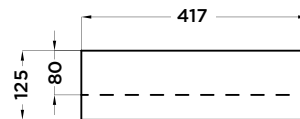

Medidas (mm)

41 x 42