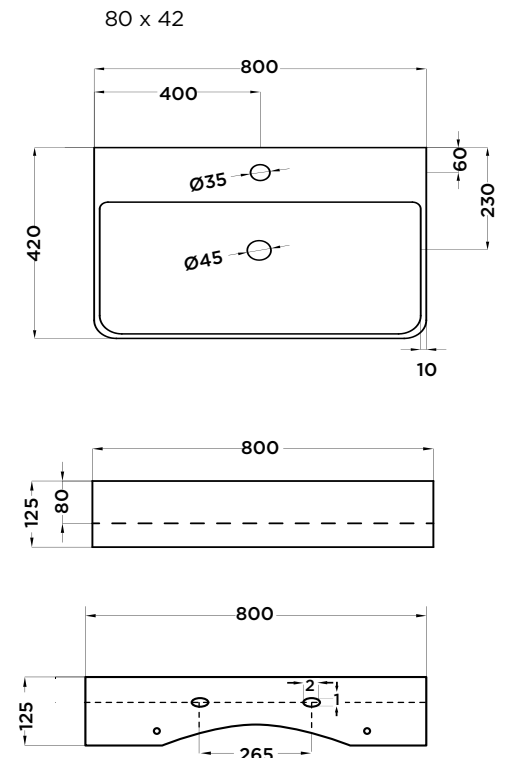

Lavabo VESTA

stillo

Incluye

- Embellecedor rebosadero cromo.
- Adquirible embellecedor por separado:
- Cromo 3350025992
- Negro: 3350025994

No incluye

- Tornillos para anclaje a pared no incluidos.

Acabado

BLANCO

CÓDIGO	MEDIDAS (mm)
3350025751	Ø410 x 420 Blanco brillo
3350025752	Ø500 x 420 Blanco brillo
3350025753	Ø600 x 420 Blanco brillo
3350025754	Ø800 x 420 Blanco brillo

Válido para lavabo de sobre encimera y para colocar como lavabo mural.

Medidas (mm)

41 x 42

Lavabo
VESTA

stillo

Imagen de Producto