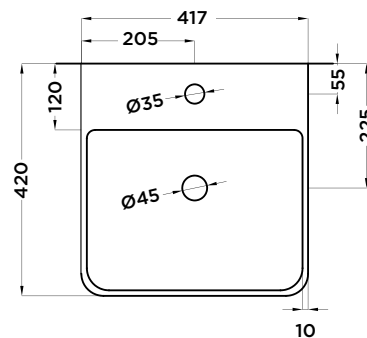

Lavabo VESTA

stillo

Incluye

- Embellecedor rebosadero cromo.
- Adquirible embellecedor por separado:
- Cromo 3350025992
- Negro: 3350025994

No incluye

- Tornillos para anclaje a pared no incluidos.

Acabado

BLANCO

CÓDIGO	MEDIDAS (mm)
3350025751	Ø410 x 420 Blanco brillo
3350025752	Ø500 x 420 Blanco brillo
3350025753	Ø600 x 420 Blanco brillo
3350025754	Ø800 x 420 Blanco brillo

Válido para lavabo de sobre encimera y para colocar como lavabo mural.

Medidas (mm)

41 x 42

Lavabo
VESTA

stillo

Imagen de Producto