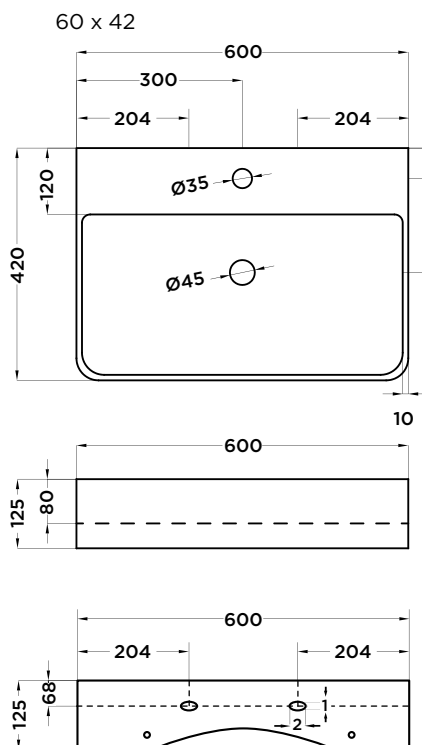

Lavabo VESTA

stillo

Incluye

- Embellecedor rebosadero cromo.
- Adquirible embellecedor por separado:
- Cromo 3350025992
- Negro: 3350025994

No incluye

- Tornillos para anclaje a pared no incluidos.

Acabado

BLANCO

CÓDIGO	MEDIDAS (mm)
3350025751	Ø410 x 420 Blanco brillo
3350025752	Ø500 x 420 Blanco brillo
3350025753	Ø600 x 420 Blanco brillo
3350025754	Ø800 x 420 Blanco brillo

Válido para lavabo de sobre encimera y para colocar como lavabo mural.

Medidas (mm)

41 x 42

Lavabo
VESTA

stillo

Imagen de Producto