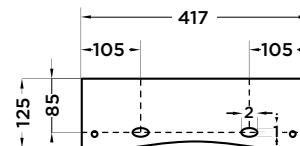

CÓDIGO	MEDIDAS (mm)
3350025751	Ø410 x 420 Blanco brillo
3350025752	Ø500 x 420 Blanco brillo
3350025753	Ø600 x 420 Blanco brillo
3350025754	Ø800 x 420 Blanco brillo

Válido para lavabo de sobre encimera y para colocar como lavabo mural.

Medidas (mm)

41 x 42

Lavabo
VESTA

stillo

Imagen de Producto