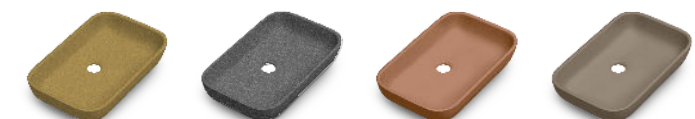

Oro metalizado Plomo metalizado Terracota mate Taupe mate