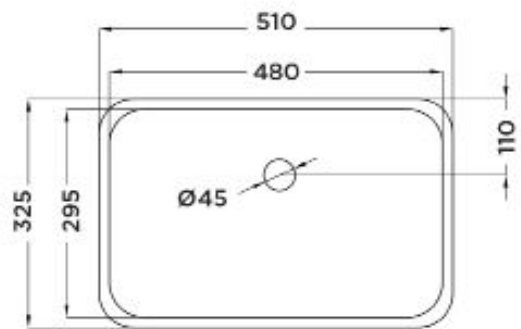

### Medidas (mm)

CÓDIGO	MEDIDAS (mm)
3350025550	510 x 325 x 105 Blanco mate
3359924003	510 x 325 x 105 Negro mate
3350025551	510 x 325 x 105 Antracita mate
3350026000	510 x 325 x 105 Moka mate
3350026552	510 x 325 x 105 Gris mate
3350026550	510 x 325 x 105 Azul Space
3350026551	510 x 325 x 105 Verde Hoja mate

CÓDIGO	MEDIDAS (mm)
3350025600	510 x 325 x 105 Blanco / Negro mate
3350026034	510 x 325 x 105 Blanco / Antracita mate
3350026044	510 x 325 x 105 Blanco / Gris mate
3350026042	510 x 325 x 105 Blanco / Moka mate
3350026039	510 x 325 x 105 Blanco / Azul Space
3350026046	510 x 325 x 105 Blanco / Verde Hoja mate

CÓDIGO	MEDIDAS (mm)
3359918066	510 x 325 x 105 Beige mate
3350026028	510 x 325 x 105 Flower mate
3350026032	510 x 325 x 105 Verde bosque
3350026025	510 x 325 x 105 Azul mate
3350026017	510 x 325 x 105 Oro metalizado
3350026019	510 x 325 x 105 Plomo metalizado
3350026064	510 x 325 x 105 Terracota mate
3350026022	510 x 325 x 105 Taupe mate

CÓDIGO	MEDIDAS (mm)
3359918066	510 x 325 x 105 Beige mate
3350026047	510 x 325 x 105 Flower mate
3350026049	510 x 325 x 105 Verde bosque
3350026045	510 x 325 x 105 Azul mate
3350026040	510 x 325 x 105 Oro metalizado
3350026041	510 x 325 x 105 Plomo metalizado
3350026038	510 x 325 x 105 Terracota mate
3350026043	510 x 325 x 105 Taupe mate