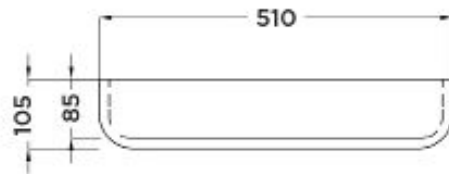

### Medidas (mm)

CÓDIGO	MEDIDAS (mm)
3350025550	510 x 325 x 105 Blanco mate
3359924003	510 x 325 x 105 Negro mate
3350025551	510 x 325 x 105 Antracita mate
3350026000	510 x 325 x 105 Moka mate
3350026552	510 x 325 x 105 Gris mate
3350026550	510 x 325 x 105 Azul Space
3350026551	510 x 325 x 105 Verde Hoja mate

CÓDIGO	MEDIDAS (mm)
3350025600	510 x 325 x 105 Blanco / Negro mate
3350026034	510 x 325 x 105 Blanco / Antracita mate
3350026044	510 x 325 x 105 Blanco / Gris mate
3350026042	510 x 325 x 105 Blanco / Moka mate
3350026039	510 x 325 x 105 Blanco / Azul Space
3350026046	510 x 325 x 105 Blanco / Verde Hoja mate