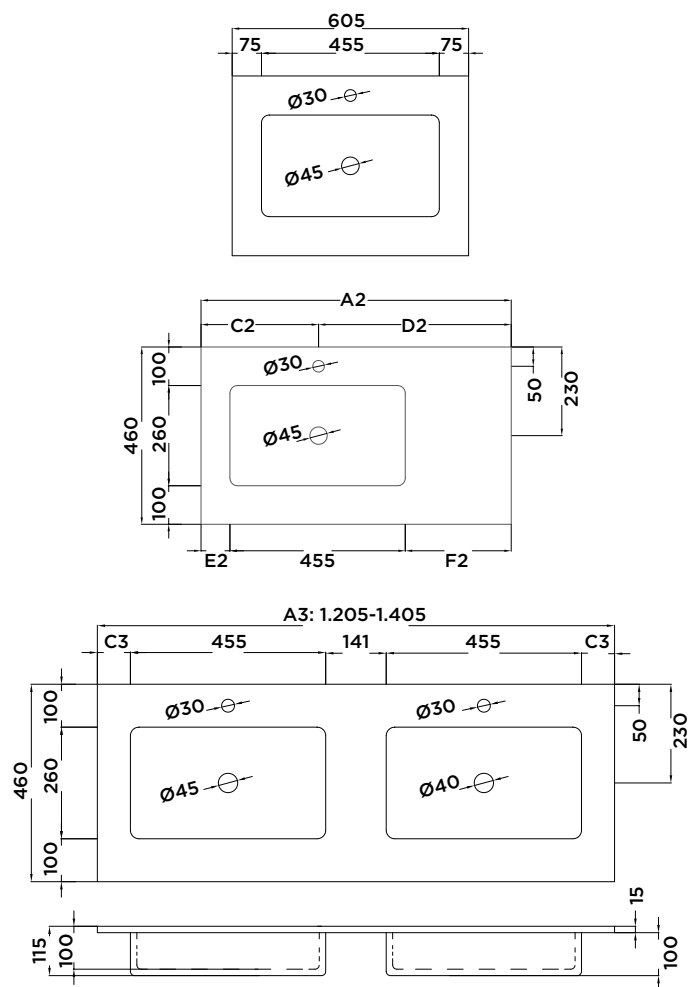

Lavabo

NIVAL SLIM

stillo

De encimera de Solid Surface

www.bystillo.com

Un lavabo sencillo y elegante creando un espacio acogedor.

Características

- Lavabo solid surce.
- 1 orificio para grifería en la izquierda.

Acabado

Blanco mate

CÓDIGO	MEDIDAS (mm)
3350025301	600 x 460
3350025302	700 x 460
3350025303	800 x 460
3350025318	800 x 460 (600+200) 1 Seno Izda
3350025313	800 x 460 (200 + 600) 1 Seno Dcha
3350025300	900 x 460
3350025317	900 x 460 (600 + 300) 1 Seno Izda
3350026327	900 x 460 (300+600) 1 Seno Dcha
3350025304	1000 x 460
3350025311	1000 x 460 (200+800) 1 Seno
3350025319	1000 x 460 (800+200) 1 Seno
3350025325	1000 x 460 (700+300) 1 Seno Izda
3350025326	1000 x 460 (300+700) 1 Seno Dcha
3350025328	1100 x 460 (800+300) 1 Seno Izda
3350025338	1100 x 460 (800+300) 1 Seno Dcha
3350025307	1200 x 460 2 Senos
3350025314	1200 x 460
3350025315	1200 x 460 (600+600) 1 Seno Izda
3350025316	1200 x 460 (600+600) 1 Seno Dcha
3350025310	1.200 (800 + 400) 1 seno desplazado izda
3350025371	1.200 (800 + 400) 1 seno desplazado dcha
3350025370	1400 x 460 2 Senos
3350025308	1400 x 460 (700+700) 1 Seno Dcha
3350025309	1400 x 460 (700+700) 1 Seno Izda

Válido para modelos mobiliario Stillo.
Disponibilidad de lavabos a medida bajo pedido.

Medidas (mm)

A1	C1	A2	C2	D2	E2	F2	A3	C3
605	75	810	305	505	75	280	1.205	77
705	125	910	355	555	125	330	1.405	125
805	175	910	305	605	75	380		
1005	275	1.010	355	655	125	430		
1205	375	1.110	405	705	175	480		
		1.210	305	905	75	680		
		1.410	355	1.055	125	830		