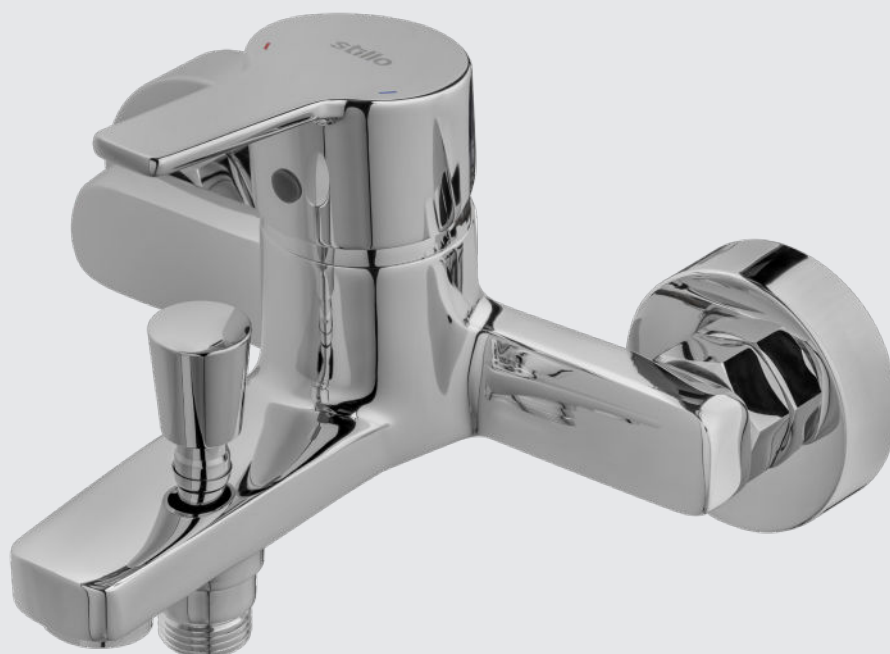

# CAPRI-N

Monomando baño-ducha

**stillo**

[www.bystillo.com](http://www.bystillo.com)

**CROMO**

Redefiniendo cada detalle de la grifería, desde los bordes hasta la maneta, estableciendo un nuevo estándar en diseño y funcionalidad.

## Características

- Certificado Aenor EN 817.
- Caudal  $\leq 9$  l/min.
- Presión máx. Trabajo 3 bar.
- Material del grifo: cartucho cerámico.
- Mezclador con aireador.
- Inversor automático.

## Incluye

- Incluye maneral, soporte articulado y flexo de 1,75 m.