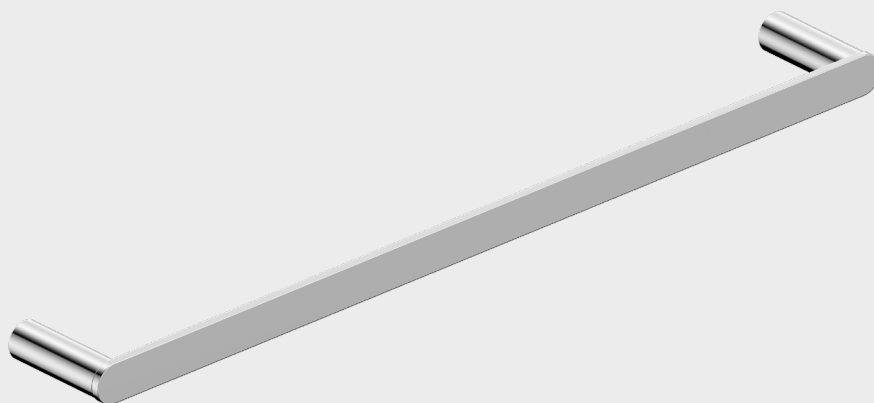

Accesorios
HIDRA

Barra toallero

stillo

www.bystillo.com

CROMO

NEGRO

Colección sometida a exhaustivos ensayos de calidad, es idónea para los amantes de las líneas rectas formadas por ángulos perfectos de 90 grados que crean formas limpias y precisas.

Características

- Fabricado en acero inox AISI 304 en acabado brillo.
- Espesor fleje 3 mm.
- Resiste más de 24 horas de cámara de niebla salina ácida.
- El recubrimiento superficial tiene un espesor de 0.15 Um.

Acabado

Cromo	MEDIDA
3406040018	300 x 20 x 104 mm
3406040020	450 x 20 x 104 mm
3406040025	600 x 20 x 104 mm

Negro	MEDIDA
3406040218	300 x 20 x 104 mm
3406040220	450 x 20 x 104 mm
3406040225	600 x 20 x 104 mm