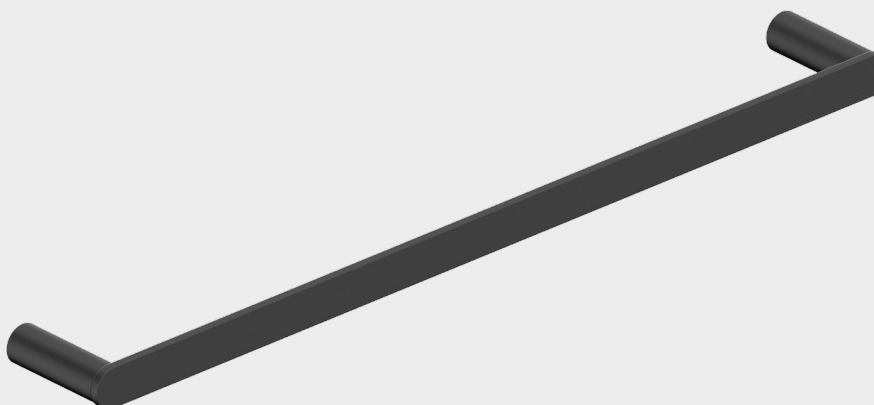

Accesorios
HIDRA

Barra toallero

stillo

www.bystillo.com

CROMO

NEGRO

Colección sometida a exhaustivos ensayos de calidad, es idónea para los amantes de las líneas rectas formadas por ángulos perfectos de 90 grados que crean formas limpias y precisas.

Características

- Fabricado en acero inox AISI 304 en acabado brillo.
- Espesor fleje 3 mm.
- Resiste más de 24 horas de cámara de niebla salina ácida.
- El recubrimiento superficial tiene un espesor de 0.15 Um.

Acabado

Cromo	MEDIDA
3406040018	300 x 20 x 104 mm
3406040020	450 x 20 x 104 mm
3406040025	600 x 20 x 104 mm

Negro	MEDIDA
3406040218	300 x 20 x 104 mm
3406040220	450 x 20 x 104 mm
3406040225	600 x 20 x 104 mm