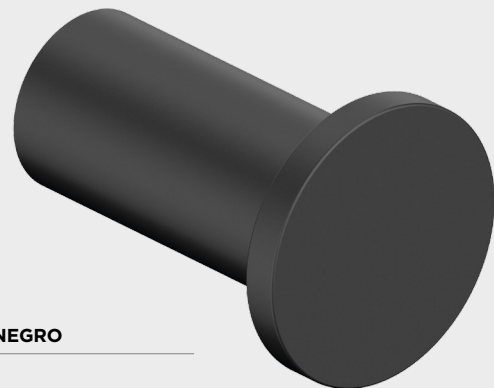

Accesorios
HIDRA

Percha

stillo

www.bystillo.com

CROMO

NEGRO

Colección sometida a exhaustivos ensayos de calidad, es idónea para los amantes de las líneas rectas formadas por ángulos perfectos de 90 grados que crean formas limpias y precisas.

Características

- Fabricado en acero inox AISI 304 en acabado brillo.
- Espesor fleje 3 mm.
- Resiste más de 24 horas de cámara de niebla salina ácida.
- El recubrimiento superficial tiene un espesor de 0.15 Um.

Acabado

Cromo
3406040050

Negro
3406040250

Medidas (mm)