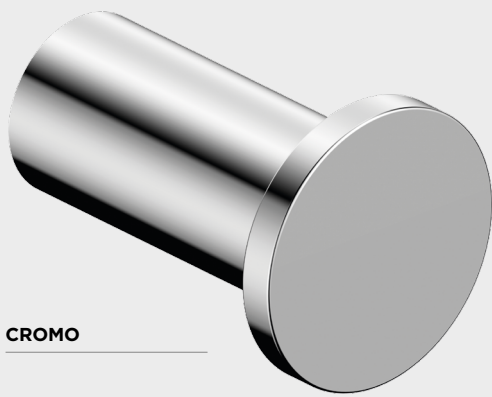

Accesorios
HIDRA

Percha

stillo

www.bystillo.com

CROMO

NEGRO

Colección sometida a exhaustivos ensayos de calidad, es idónea para los amantes de las líneas rectas formadas por ángulos perfectos de 90 grados que crean formas limpias y precisas.

Características

- Fabricado en acero inox AISI 304 en acabado brillo.
- Espesor fleje 3 mm.
- Resiste más de 24 horas de cámara de niebla salina ácida.
- El recubrimiento superficial tiene un espesor de 0.15 Um.

Acabado

Cromo
3406040050

Negro
3406040250

Medidas (mm)