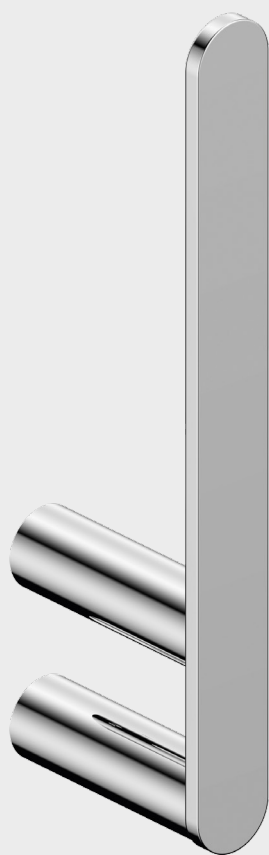

Accesorios

HIDRA

Portarrollos vertical

stillo

www.bystillo.com

CROMO

NEGRO

Colección sometida a exhaustivos ensayos de calidad, es idónea para los amantes de las líneas rectas formadas por ángulos perfectos de 90 grados que crean formas limpias y precisas.

Características

- Fabricado en acero inox AISI 304 en acabado brillo.
- Espesor fleje 3 mm.
- Resiste más de 24 horas de cámara de niebla salina ácida.
- El recubrimiento superficial tiene un espesor de 0.15 Um.

Acabado

Cromo
3406040065

Negro
3406040265

Medidas (mm)