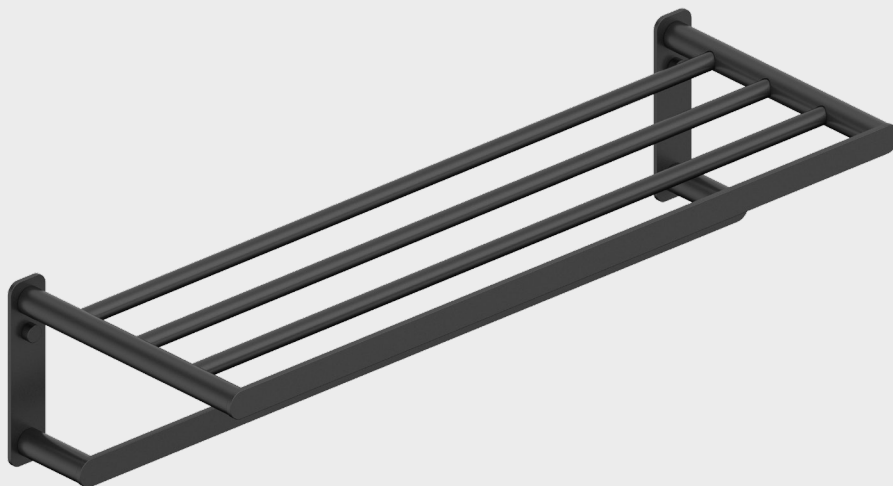

Accesorios

HIDRA

Repisa toallero

stillo

www.bystillo.com

CROMO

NEGRO

Colección sometida a exhaustivos ensayos de calidad, es idónea para los amantes de las líneas rectas formadas por ángulos perfectos de 90 grados que crean formas limpias y precisas.

Características

- Fabricado en acero inox AISI 304 en acabado brillo.
- Espesor fleje 3 mm.
- Resiste más de 24 horas de cámara de niebla salina ácida.
- El recubrimiento superficial tiene un espesor de 0.15 Um.

Acabados

Cromo
3406040100

Negro 3
406040300

Medidas (mm)