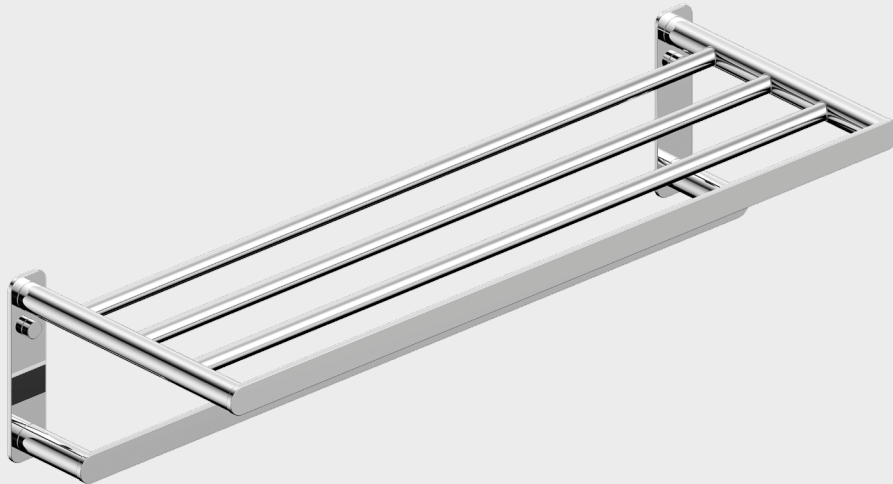

Accesorios

HIDRA

Repisa toallero

stillo

www.bystillo.com

CROMO

NEGRO

Colección sometida a exhaustivos ensayos de calidad, es idónea para los amantes de las líneas rectas formadas por ángulos perfectos de 90 grados que crean formas limpias y precisas.

Características

- Fabricado en acero inox AISI 304 en acabado brillo.
- Espesor fleje 3 mm.
- Resiste más de 24 horas de cámara de niebla salina ácida.
- El recubrimiento superficial tiene un espesor de 0.15 Um.

Acabados

Cromo
3406040100

Negro 3
406040300

Medidas (mm)