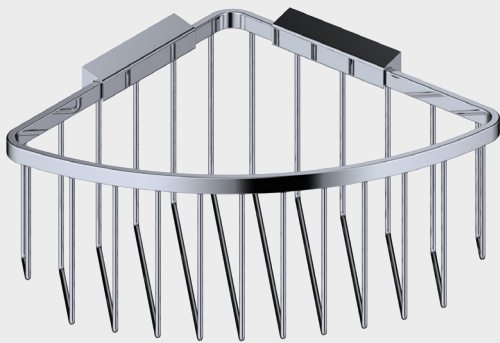

Accesorios

JABONERAS

Jabonera angular profunda

stillo

www.bystillo.com

CROMO

NEGRO

INOX

Características

- Forma curva.
- Tipo de montaje: esquina.
- Requiere montaje: no.
- Instalación adhesiva.
- Profundo.

Acabado

Cromo

3406090212

MEDIDA

270 x 105 x 194 mm

Inox

3406090602

MEDIDA

270 x 100 x 194 mm

Negro

3406090401

MEDIDA

270 x 105 x 194 mm

Medidas (mm)