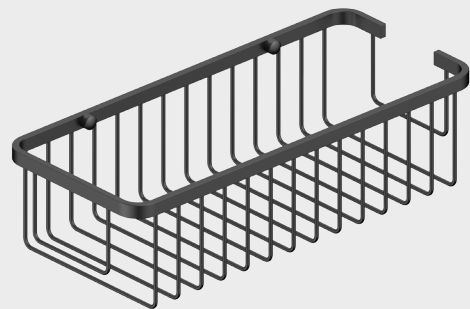

Accesorios

JABONERAS

Jabonera rectangular media

stillo

www.bystillo.com

CROMO

NEGRO

INOX

Características

- Forma: rectangular.
- Tipo de montaje: mural.
- Requiere montaje: no.
- Instalación adhesiva.
- Profundidad media.

Acabado

Cromo

MEDIDA

3406090220

208 x 63 x 128 mm

Inox

MEDIDA

3406090601

209 x 60 x 119 mm

Negro

MEDIDA

3406090402

208 x 63 x 128 mm

Medidas (mm)