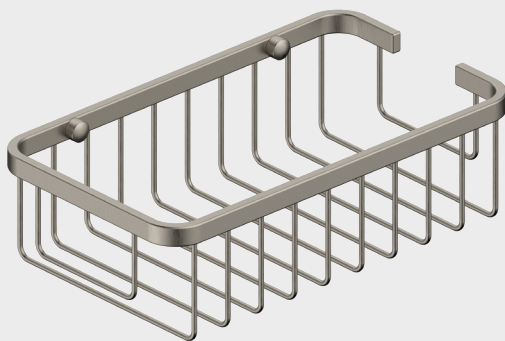

Accesorios

JABONERAS

Jabonera rectangular media

stillo

www.bystillo.com

CROMO

NEGRO

INOX

Características

- Forma: rectangular.
- Tipo de montaje: mural.
- Requiere montaje: no.
- Instalación adhesiva.
- Profundidad media.

Acabado

Cromo

MEDIDA

3406090220

208 x 63 x 128 mm

Inox

MEDIDA

3406090601

209 x 60 x 119 mm

Negro

MEDIDA

3406090402

208 x 63 x 128 mm

Medidas (mm)