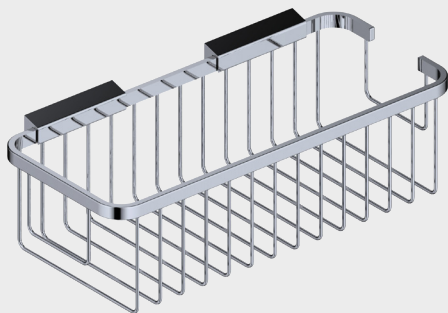

Accesorios

JABONERAS

stillo

Jabonera rectangular profunda

www.bystillo.com

CROMO

NEGRO

INOX

Características

- Forma: rectangular.
- Tipo de montaje: mural.
- Requiere montaje: no.
- Instalación adhesiva.
- Profundo.

Acabado

Cromo	MEDIDA
3406090222	300 x 78 x 130 mm

Inox	MEDIDA
3406090603	304 x 80 x 134mm

Negro	MEDIDA
3406090403	300 x 78 x 130 mm

Medidas (mm)