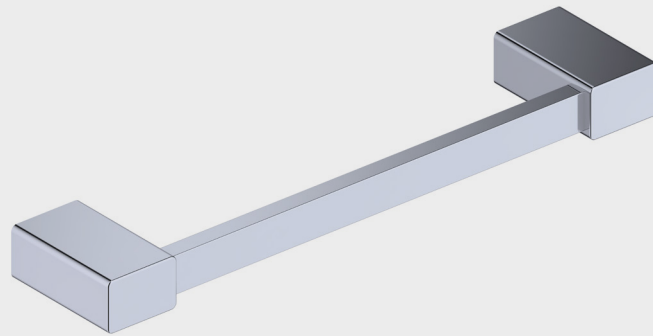

# stillo

[www.bystillo.com](http://www.bystillo.com)

CROMO

NEGRO

Las formas cuadradas diseñadas para crear un ambiente homogéneo en el cuarto de baño, es la característica diferencial de esta colección realizada en acero inoxidable.

**Características**

- Accesorio en acero inoxidable de alta calidad: El accesorio de baño modelo Odesa está fabricado en acero inoxidable al Cr-Ni.

**Componentes en inoxidable**

- Todas las piezas pequeñas que sirven para la fijación del accesorio como arandelas, tornillos y tuercas son de acero inoxidable al Cr-Ni.

**Acabado**

**Cromo**  
3406030018

**Negro**  
3406030019

**Medidas (mm)**