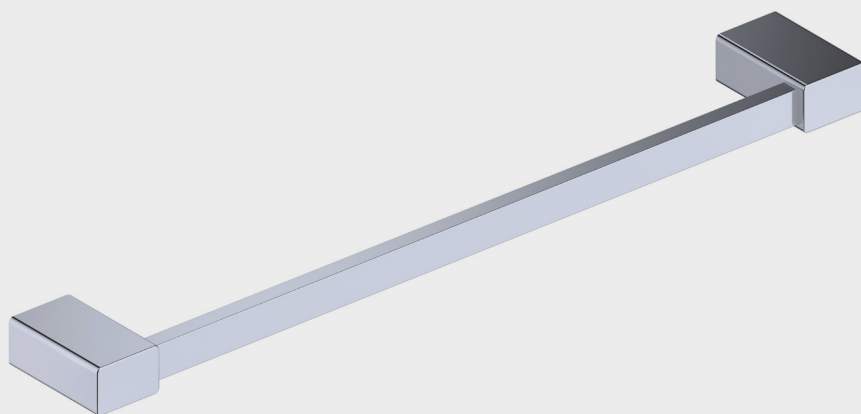

Accesorios

ODESA

Toallero 45

stillo

www.bystillo.com

CROMO

NEGRO

Las formas cuadradas diseñadas para crear un ambiente homogéneo en el cuarto de baño, es la característica diferencial de esta colección realizada en acero inoxidable.

Características

- Accesorio en acero inoxidable de alta calidad: El accesorio de baño modelo Odesa está fabricado en acero inoxidable al Cr-Ni.

Componentes en inoxidable

- Todas las piezas pequeñas que sirven para la fijación del accesorio como arandelas, tornillos y tuercas son de acero inoxidable al Cr-Ni.

Acabado

Cromo
3406030020

Negro
3406030021

Medidas (mm)