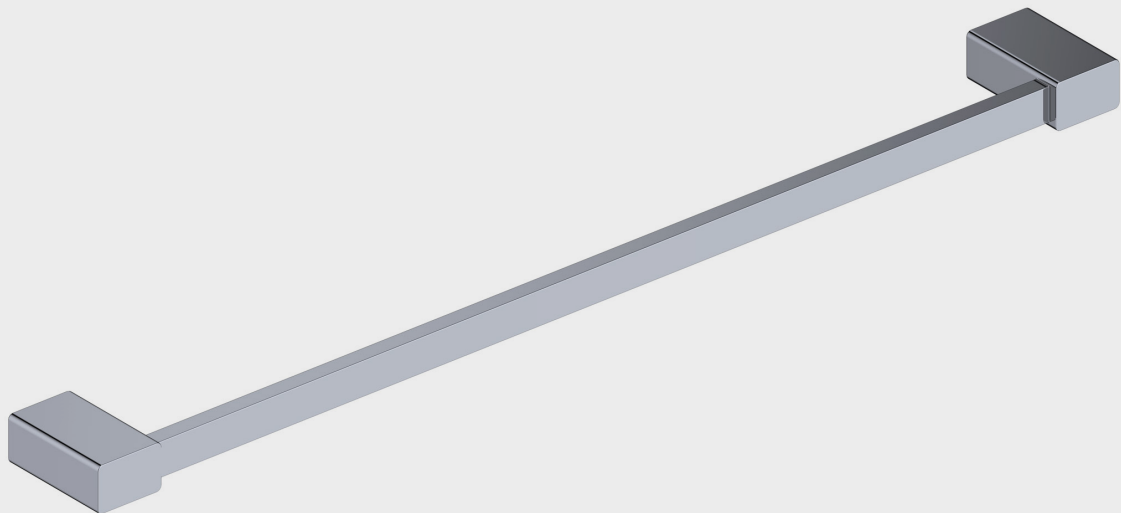

## Toallero 60

# stillo

[www.bystillo.com](http://www.bystillo.com)

CROMO

NEGRO

Las formas cuadradas diseñadas para crear un ambiente homogéneo en el cuarto de baño, es la característica diferencial de esta colección realizada en acero inoxidable.

**3**  
AÑOS  
GARANTÍA

**Características**

- Accesorio en acero inoxidable de alta calidad: El accesorio de baño modelo Odesa está fabricado en acero inoxidable al Cr-Ni.

**Componentes en inoxidable**

- Todas las piezas pequeñas que sirven para la fijación del accesorio como arandelas, tornillos y tuercas son de acero inoxidable al Cr-Ni.

**Acabado**

**Cromo**  
3406030025

**Negro**  
3406030026

**Medidas (mm)**