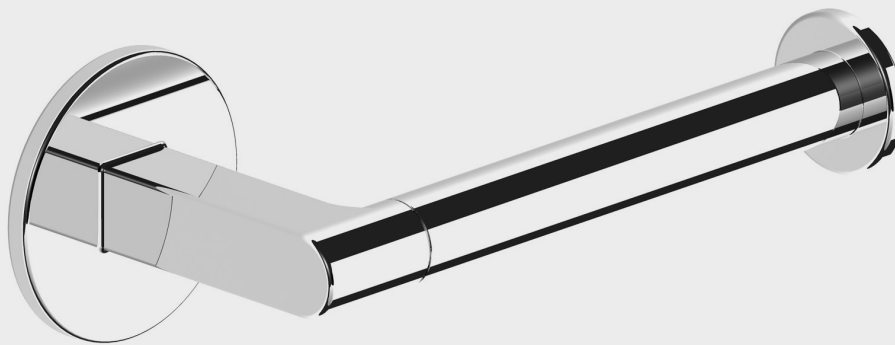

## Portarrollos abierto

# stillo

[www.bystillo.com](http://www.bystillo.com)

INOX

SIA está fabricada en aleación de zinc-aluminio. Esta exclusiva colección de diseño vanguardista permite instalación con tornillos o mediante adhesivo, para un montaje rápido, sin tornillos ni agujeros. Ideal para evitar realizar orificios en los revestimientos. Incluidos tornillos de acero inoxidable y adhesivo 3M.

## Características

- Accesorio fabricado en aleación de zinc-aluminio.
- Recubrimiento cromado de alta calidad y componentes en acero inoxidable.
- Permite instalación mediante tornillos o adhesivo.