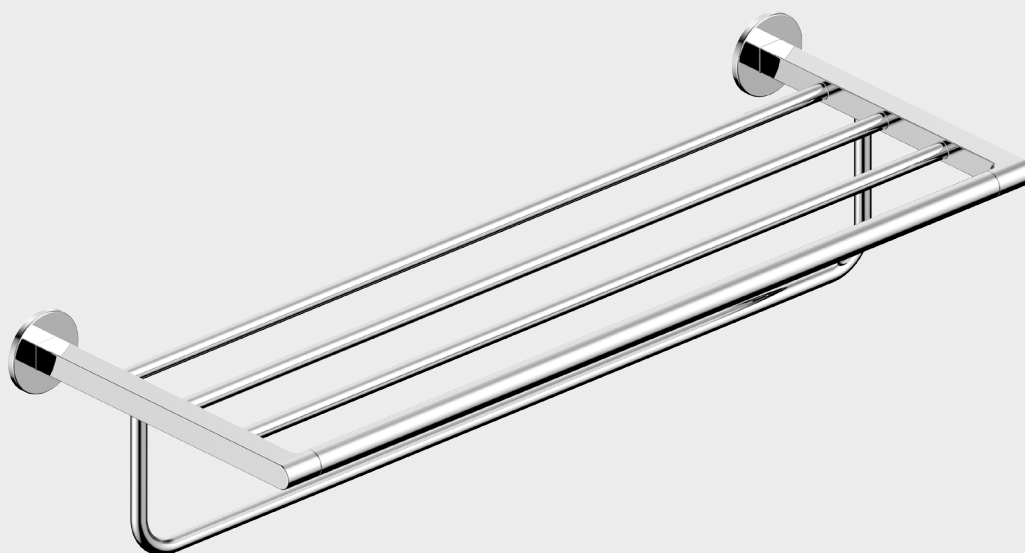

Colecciones

SIA

Repisa toallas

stillo

www.bystillo.com

CÓDIGO

3406025010

MEDIDA

600 x 131 x 215 mm

**AÑOS
GARANTÍA**

SIA está fabricada en aleación de zinc-aluminio. Esta exclusiva colección de diseño vanguardista permite instalación con tornillos o mediante adhesivo, para un montaje rápido, sin tornillos ni agujeros. Ideal para evitar realizar orificios en los revestimientos. Incluidos tornillos de acero inoxidable y adhesivo 3M.

Características

- Accesorio fabricado en aleación de zinc-aluminio.
- Recubrimiento cromado de alta calidad y componentes en acero inoxidable.
- Permite instalación mediante tornillos o adhesivo.

Incluye

- Kit de instalación.

Acabado

Inox

Medidas (mm)