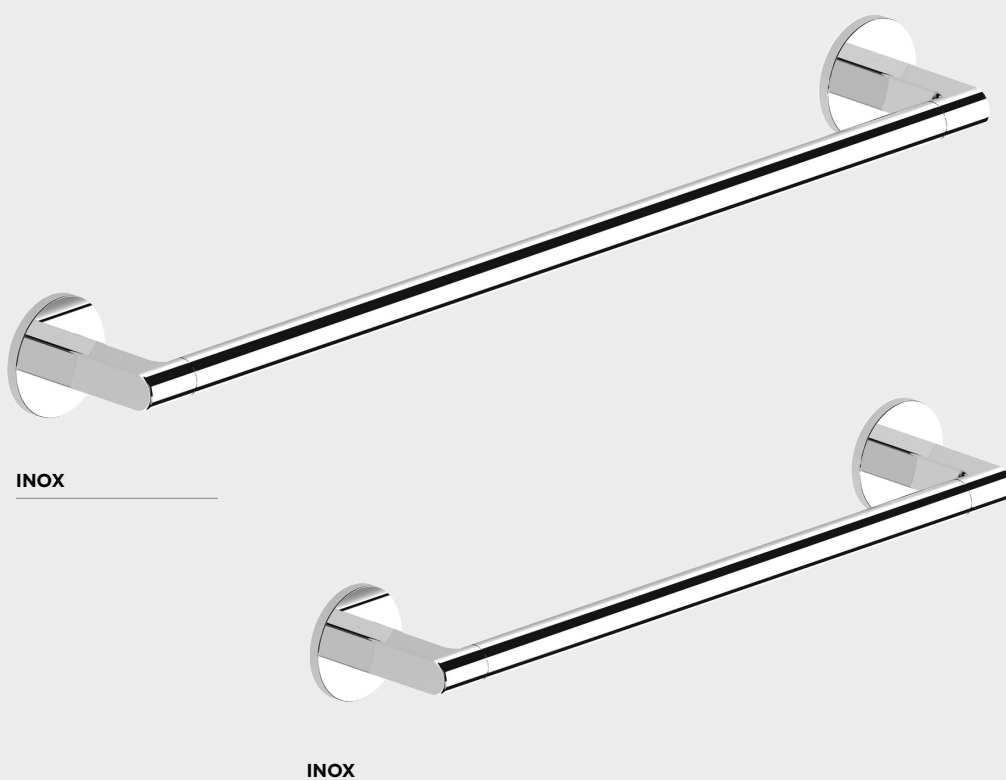

Accesorios

SIA

Toallero

stillo

www.bystillo.com

SIA está fabricada en aleación de zinc-aluminio. Esta exclusiva colección de diseño vanguardista permite instalación con tornillos o mediante adhesivo, para un montaje rápido, sin tornillos ni agujeros. Ideal para evitar realizar orificios en los revestimientos. Incluidos tornillos de acero inoxidable y adhesivo 3M.

Características

- Accesorio fabricado en aleación de zinc-aluminio.
- Recubrimiento cromado de alta calidad y componentes en acero inoxidable.
- Permite instalación mediante tornillos o adhesivo.

Incluye

- Kit de instalación.

Acabado

Inox	MEDIDA
3406025020	50 / 500 x 50 x 63 mm
3406025015	60 / 600 x 50 x 63 mm
3406025018	35 / 350 x 50 x 63 mm

Medidas (mm)