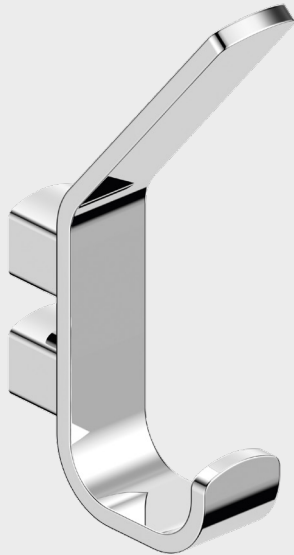

Accesorios
TASOS

stillo

Percha

www.bystillo.com

CROMO

INOX

NEGRO

Colección de alta calidad que se presenta en 3 acabados. Cuenta con pequeños detalles decorativos siguiendo una forma oval entre sus largas y finas líneas.

Características

- Fabricado en acero inox AISI 304 en acabado brillo.
- Espesor fleje 3 mm.
- Resiste más de 24 horas de cámara de niebla salina ácida.
- El cromado tiene un espesor de 0.15 Um.

Acabado

Cromo
3406045050

Inox
3406045450

Negro
3406045250

Medidas (mm)