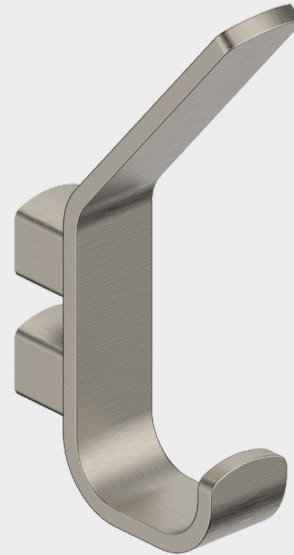

Accesorios
TASOS

stillo

Percha

www.bystillo.com

CROMO

INOX

NEGRO

Colección de alta calidad que se presenta en 3 acabados. Cuenta con pequeños detalles decorativos siguiendo una forma oval entre sus largas y finas líneas.

Características

- Fabricado en acero inox AISI 304 en acabado brillo.
- Espesor fleje 3 mm.
- Resiste más de 24 horas de cámara de niebla salina ácida.
- El cromado tiene un espesor de 0.15 Um.

Acabado

Cromo
3406045050

Inox
3406045450

Negro
3406045250

Medidas (mm)