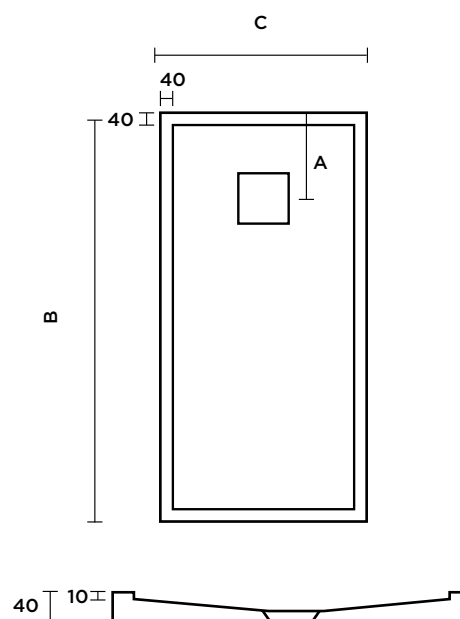

Incluye

- Manual de instalación.
- Válvula de desagüe.
- Rejilla.

Rejilla (mm)

Válvula de desague (mm)

Medidas

Plato de ducha (cm)

		B														
		80	90	100	110	120	130	140	150	160	170	180	190	200	210	220
		A	A	A	A	A	A	A	A	A	A	A	A	A	A	A
c	70	—	35	35	35	35	35	35	35	35	50	50	50	50	50	50
	80	40	35	35	35	35	35	35	35	35	50	50	50	50	—	50
	90	—	45	35	35	35	35	35	35	35	50	50	50	50	—	—
	100	—	—	35	35	35	35	35	35	35	50	50	50	50	—	—
	120	—	—	—	35	35	35	35	35	35	50	50	50	50	—	—

Medidas de plato estándar disponibles BxC (cm).

Para platos a medida:

- B hasta 200 cm, C máximo=120 cm
- B=201-220 cm, C máximo=80 cm

Revestimientos disponibles

- Revestimientos de 6 mm de espesor.
- Medida máxima 240x140 cm
- Ref: 3154592100.

Plato ducha

CONFORT

stillo

Plato enmarcado

CÓDIGO	MARCO
3154592000	ENMARCADO 1 LADO
3154592001	ENMARCADO 2 LADOS
3154592002	ENMARCADO 3 LADOS
3154592003	ENMARCADO 4 LADOS

	B														
	80	90	100	110	120	130	140	150	160	170	180	190	200	210	220
	A	A	A	A	A	A	A	A	A	A	A	A	A	A	A
	70	—	35	35	35	35	35	35	35	35	50	50	50	50	50
c	80	40	35	35	35	35	35	35	35	35	50	50	50	50	—
	90	—	45	35	35	35	35	35	35	35	50	50	50	50	—
	100	—	—	35	35	35	35	35	35	35	50	50	50	50	—
	120	—	—	—	35	35	35	35	35	35	50	50	50	50	—

Ancho marco: 4 cm. Alto marco: 1 cm.

Medidas de plato estándar disponibles BxC (cm).

Para platos a medida:

- B hasta 200 cm, C máximo=120 cm
- B=201-220 cm, C máximo=80 cm