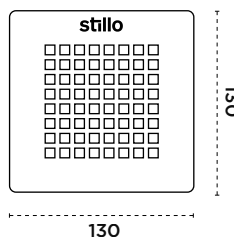

Plato ducha CONFORT

stillo

Características

- Antideslizante C3.
- Espesor de 3 cm.
- Espesor plato enmarcado 4 cm.
- Superficie reparable.
- Permite realizar cortes. Si se hacen en fábrica el corte se pinta del mismo color que la superficie del plato.
- Tamaño personalizable en ancho y largo. Consultar en tabla medidas máximas disponibles.
- Instalación encastrado, sobre el suelo o sobre elevado.
- Resistente a choque térmico.
- Resistencia a productos químicos y colorantes.

Composición

Una base de resinas de poliéster con dolomita, polvo de silice, microesferas de cristal (otorgan más ligereza hasta 1/3 menos de peso que los platos equivalentes) y pasta pigmentaria.

Superficie

Una capa de gel coat tipo ISO PNG (600 micras), resistente a bacterias y a los rayos UV.

MATERIAL
ANTIBACTERIA

ANTIDESLIZANTE
CLASE 3

RESISTENTE
UV

FÁCIL
REPARACIÓN

GROSOR
3 CM

CORTES
A MEDIDA

CALIDAD
RESISTENCIA

Acabado

Blanco
RAL 9003

Tierra
RAL 1019

Negro
RAL 9005

Antracita
RAL 7016

Gris claro
RAL 7035

Blanco Perla
RAL 1013

Personalizable en cualquier color RAL bajo pedido. Rejilla en acero inoxidable. Se puede lacar la rejilla en el mismo color del plato (consultar suplemento).

Incluye

- Manual de instalación.
- Válvula de desagüe.
- Rejilla.

Rejilla (mm)