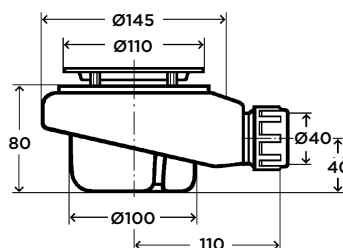

Incluye

- Manual de instalación.
- Válvula de desagüe.
- Rejilla.

Rejilla (mm)

Válvula de desague (mm)

Medidas

Plato de ducha (cm)

		B														
		80	90	100	110	120	130	140	150	160	170	180	190	200	210	220
		A	A	A	A	A	A	A	A	A	A	A	A	A	A	A
c	70	—	35	35	35	35	35	35	35	35	50	50	50	50	50	50
	80	40	35	35	35	35	35	35	35	35	50	50	50	50	—	50
	90	—	45	35	35	35	35	35	35	35	50	50	50	50	—	—
	100	—	—	35	35	35	35	35	35	35	50	50	50	50	—	—
	120	—	—	—	35	35	35	35	35	35	50	50	50	50	—	—

Medidas de plato estándar disponibles BxC (cm).

Para platos a medida:

- B hasta 200 cm, C máximo=120 cm
- B=201-220 cm, C máximo=80 cm

Revestimientos disponibles

- Revestimientos de 6 mm de espesor.
- Medida máxima 240x140 cm
- Ref: 3154592100.

Ancho marco: 4 cm. Alto marco: 1 cm.

Medidas de plato estándar disponibles BxC (cm).

Para platos a medida:

- B hasta 200 cm, C máximo=120 cm
- B=201-220 cm, C máximo=80 cm