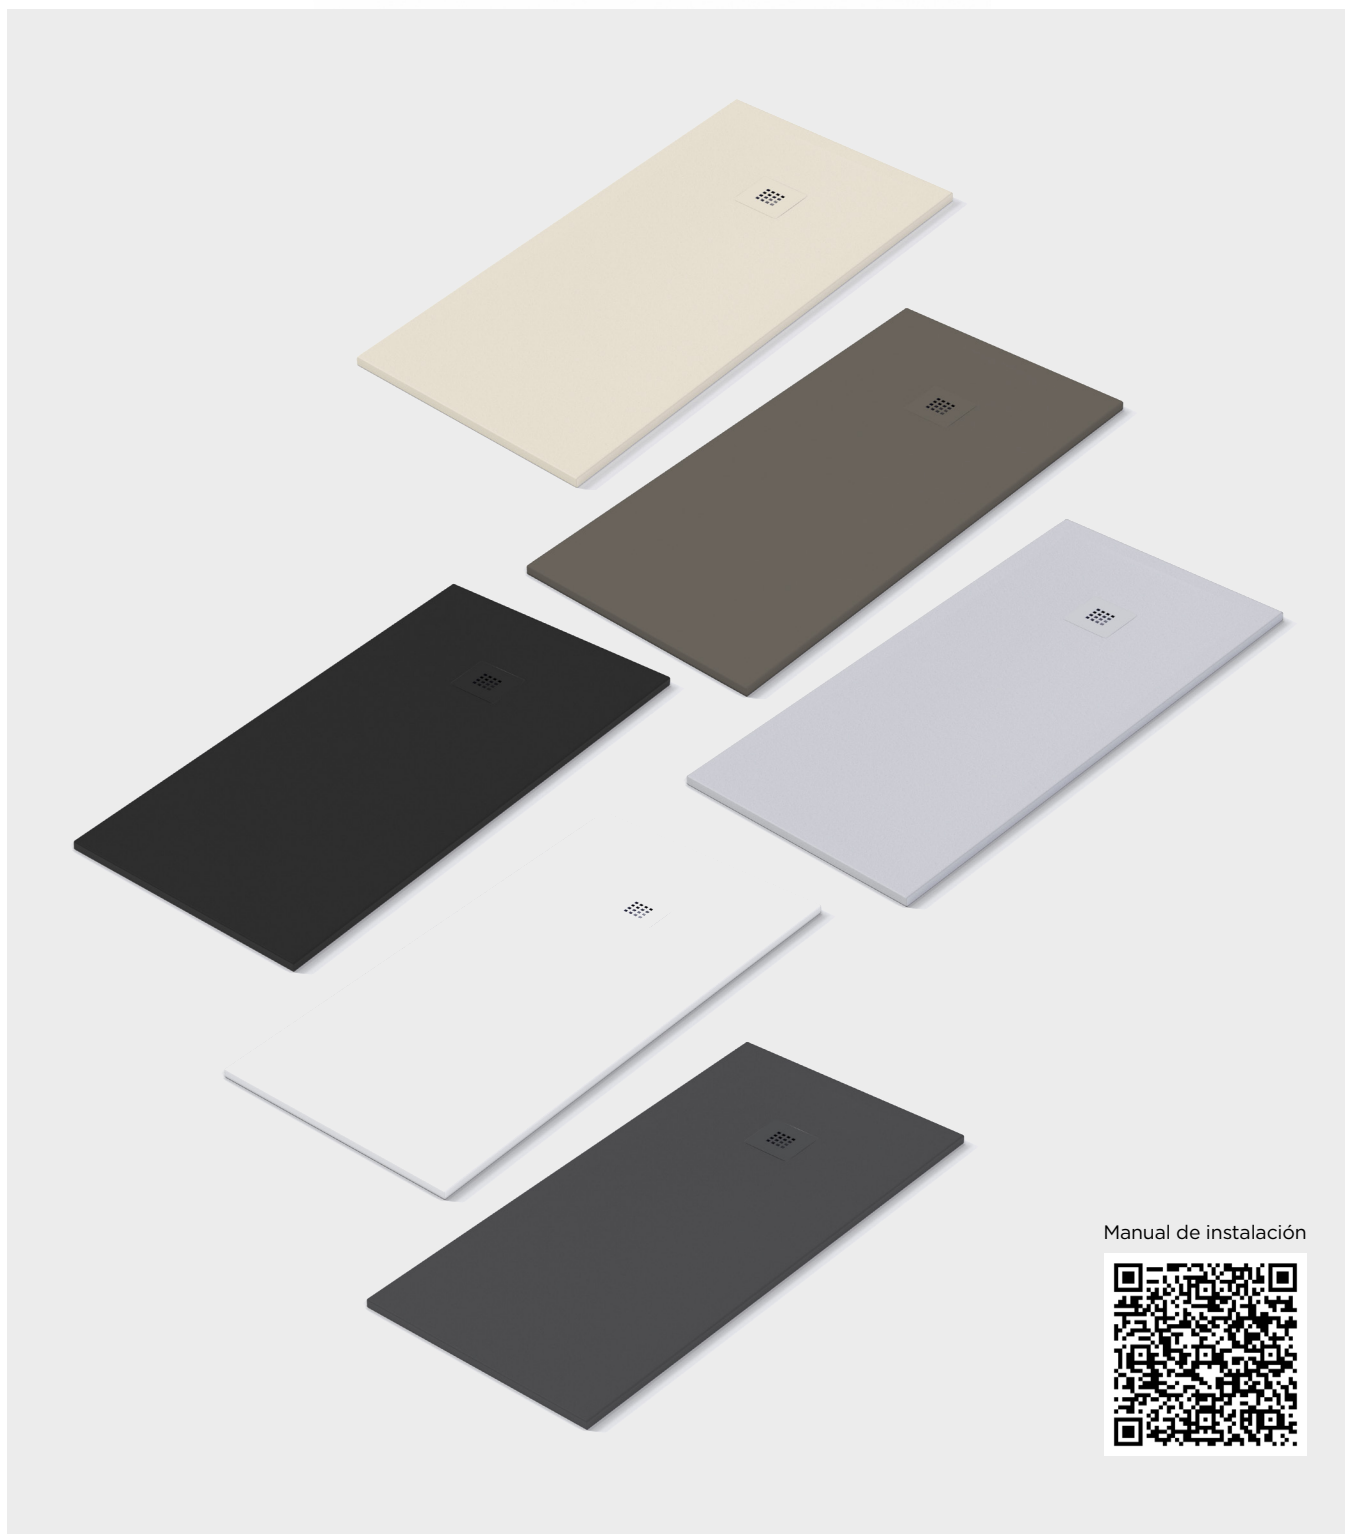

Plato ducha

CONFORT

stillo

www.bystillo.com

Descubre la revolución en platos: ligeros como una pluma, resistentes como el acero.

Plato ducha CONFORT

stillo

Características

- Antideslizante C3.
- Espesor de 3 cm.
- Espesor plato enmarcado 4 cm.
- Superficie reparable.
- Permite realizar cortes. Si se hacen en fábrica el corte se pinta del mismo color que la superficie del plato.
- Tamaño personalizable en ancho y largo. Consultar en tabla medidas máximas disponibles.
- Instalación encastrado, sobre el suelo o sobre elevado.
- Resistente a choque térmico.
- Resistencia a productos químicos y colorantes.

Composición

Una base de resinas de poliéster con dolomita, polvo de silice, microesferas de cristal (otorgan más ligereza hasta 1/3 menos de peso que los platos equivalentes) y pasta pigmentaria.

Superficie

Acabado

Blanco
RAL 9003

Tierra
RAL 1019

Negro
RAL 9005

Antracita
RAL 7016

Gris claro
RAL 7035

Blanco Perla
RAL 1013

Personalizable en cualquier color RAL bajo pedido. Rejilla en acero inoxidable. Se puede lacar la rejilla en el mismo color del plato (consultar suplemento).