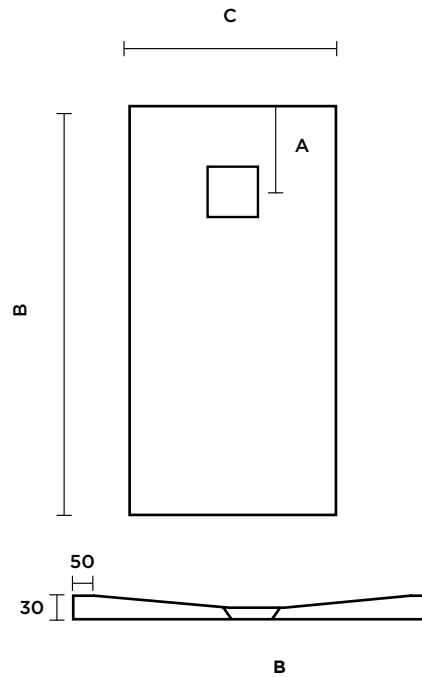

- Antideslizante C3.
- Espesor de 3 cm.
- Espesor plato enmarcado 4 cm.
- Superficie reparable.
- Permite realizar cortes. Si se hacen en fábrica el corte se pinta del mismo color que la superficie del plato.
- Tamaño personalizable en ancho y largo. Consultar en tabla medidas máximas disponibles.
- Instalación encastrado, sobre el suelo o sobre elevado.
- Resistente a choque térmico.
- Resistencia a productos químicos y colorantes.

Incluye

- Manual de instalación.
- Válvula de desagüe.
- Rejilla.

Rejilla (mm)

Válvula de desague (mm)

Medidas

Plato de ducha (cm)

		B														
		80	90	100	110	120	130	140	150	160	170	180	190	200	210	220
		A	A	A	A	A	A	A	A	A	A	A	A	A	A	A
c	70	—	35	35	35	35	35	35	35	35	50	50	50	50	50	50
	80	40	35	35	35	35	35	35	35	35	50	50	50	50	—	50
	90	—	45	35	35	35	35	35	35	35	50	50	50	50	—	—
	100	—	—	35	35	35	35	35	35	35	50	50	50	50	—	—
	120	—	—	—	35	35	35	35	35	35	50	50	50	50	—	—

Medidas de plato estándar disponibles BxC (cm).

Para platos a medida:

- B hasta 200 cm, C máximo=120 cm
- B=201-220 cm, C máximo=80 cm

Revestimientos disponibles

- Revestimientos de 6 mm de espesor.
- Medida máxima 240x140 cm
- Ref: 3154592100.

Ancho marco: 4 cm. Alto marco: 1 cm.

Medidas de plato estándar disponibles BxC (cm).

Para platos a medida:

- B hasta 200 cm, C máximo=120 cm
- B=201-220 cm, C máximo=80 cm