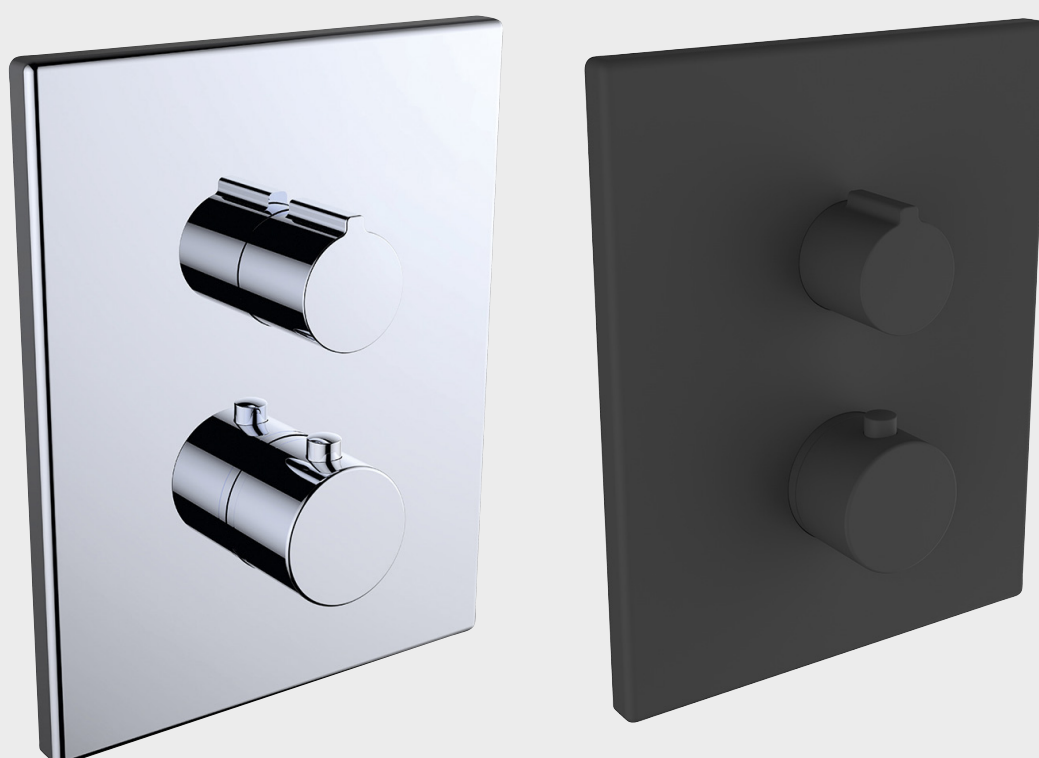

Grifería

BAÑO-DUCHA 2V EMPOTRADA BOX

stillo

www.bystillo.com

Termostático

CÓDIGO	PRODUCTO
3559010145	Cromo
3559000145	Negro mate
3551410910	Box Universal 1-2 vías

**AÑOS
GARANTÍA**

Grifería

BAÑO-DUCHA 2V EMPOTRADA BOX

stillo

Características

- A completar con Box Universal 3-4 vías.
Código: 3551410911.

Acabado

Cromo

Negro mate

Piezas de repuesto disponibles.