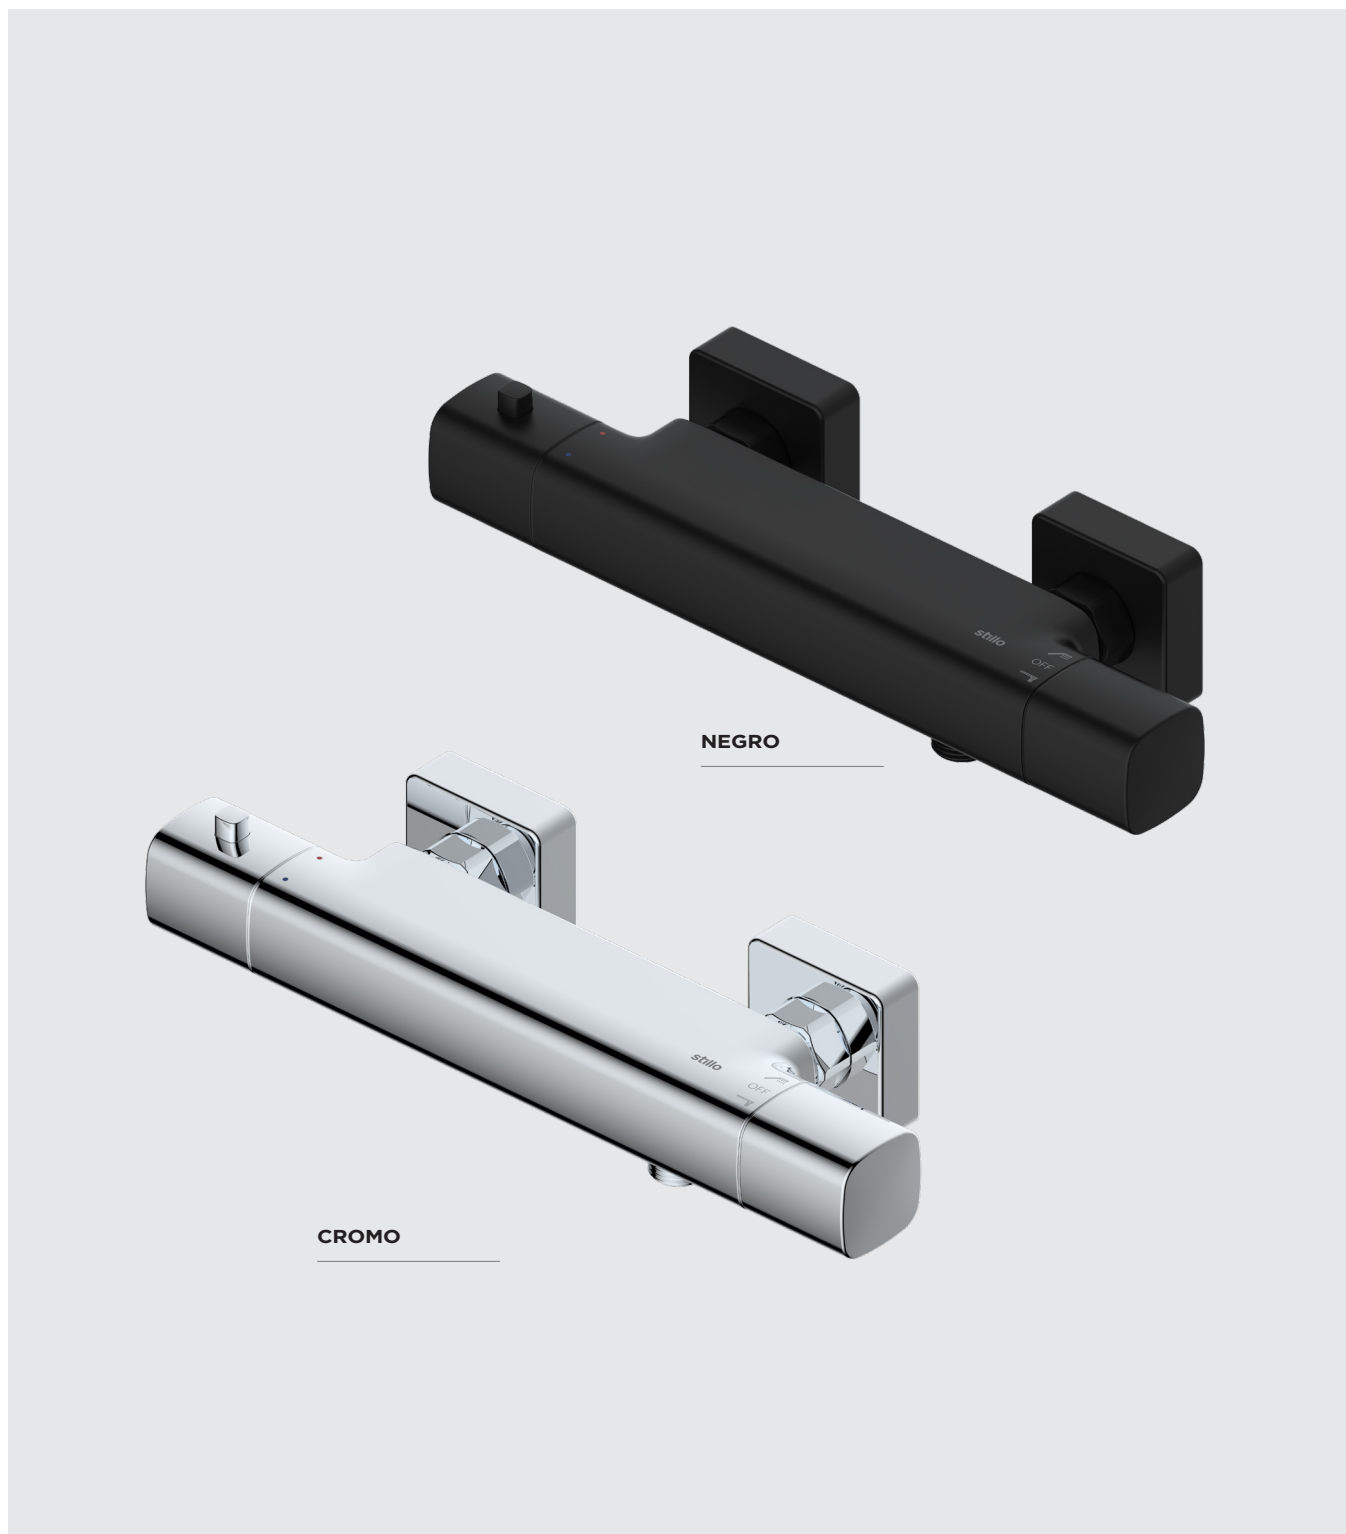

Grifería

EROS

Mezclador termostático ducha

stillo

www.bystillo.com

Eros es el conjunto de grifería perfecto para cualquier cuarto de baño. Este grifo de diseño, cuenta con una ancha maneta que hace que su uso sea confortable y funcional.

Características

- Caudal; 20 l/min a 3 bares.
- Material del grifo: cartucho termostático Sedal.

Incluye:

- Mezclador para ducha.
- Presión máx. Trabajo 5 bar.

Acabados

Cromo
3553710405

Negro
3553700405

Piezas de repuesto disponibles.