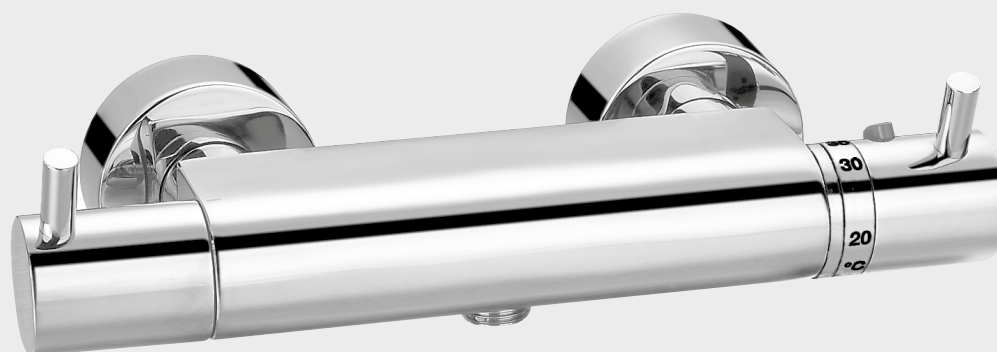

Grifería

TREVI

Monomando ducha termostático

stillo

www.bystillo.com

CÓDIGO

3552010150

PRODUCTO

Cromo

**AÑOS
GARANTÍA**

Esta colección conquista por sus finas formas cilíndricas y convence por el gran carácter funcional que le aportan las tecnología Termolimit.

Características

- Caudal; 20 l/min a 3 bares.
- Material del grifo: cartucho Sedal.
- Mezclador para ducha.
- Presión máx. Trabajo 5 bar.

Incluye

- Ducha teléfono.
- Flexible de 1,50 m.
- Soporte articulado.

Acabado

Cromo

Piezas de repuesto disponibles.

Medidas (mm)