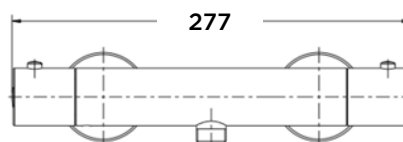

Grifería ZEUS

stillo

Características

- Caudal; 20 l/min a 3 bares.
- Material del grifo: cartucho Sedal.
- Maneral de ducha 3 funciones.
- Mezclador para ducha.
- Tope de seguridad 38°.
- Presión máx. Trabajo 5 bar.

Incluye:

- Maneral de ducha diámetro 80 mm.
- Flexible de 1,50 m.
- Soporte articulado.

Acabados

Cromo
3559010025

Negro
3559010291

Medidas (mm)

Piezas de repuesto disponibles.