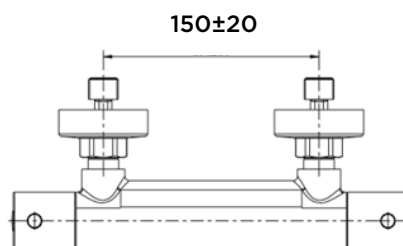

Grifería ZEUS

stillo

Características

- Caudal; 20 l/min a 3 bares.
- Material del grifo: cartucho Sedal.
- Maneral de ducha 3 funciones.
- Mezclador para ducha.
- Tope de seguridad 38°.
- Presión máx. Trabajo 5 bar.

Incluye:

- Maneral de ducha diámetro 80 mm.
- Flexible de 1,50 m.
- Soporte articulado.

Acabados

Cromo
3559010025

Negro
3559010291

Medidas (mm)

Piezas de repuesto disponibles.