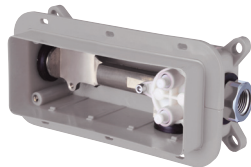

Box universal
3551410905