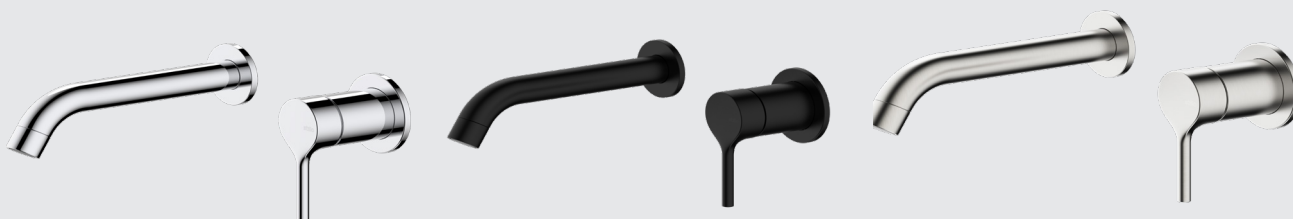

Ducha
HADES

stillo

Monomando lavabo empotrar

www.bystillo.com

CROMO

NEGRO MATE

INOX

GUN METAL

ORO

Cinco acabados y dos tipos de manetas.
Esta versatilidad permite crear un grifo totalmente
personalizado.

Ducha HADES

stillo

Características

- Caudal reducido ≤ 5 l/min
- Material del grifo: monomando lavabo empotrar con cartucho cerámico.
- Mezclador con aireador integrado

Aireadores compatibles

*Posibilidad de reducir caudal a ≤ 4 l/min (3559830920) o $\leq 2,3$ l/min (3559830003)

Tecnología

Permite reducir el consumo de agua hasta un 60%.

TRATAMIENTO PVD

Para los acabados; inox, negro y gun metal. Mejora la durabilidad y estética del producto.

Se definen cinco niveles que determinan el caudal de los grifos, buscando reducir el consumo y el impacto ambiental.

Acabados

Cromo
3553810306

Negro mate
3553800306

Inox
3553815306

Oro
3553825306

Gun metal
3553820306