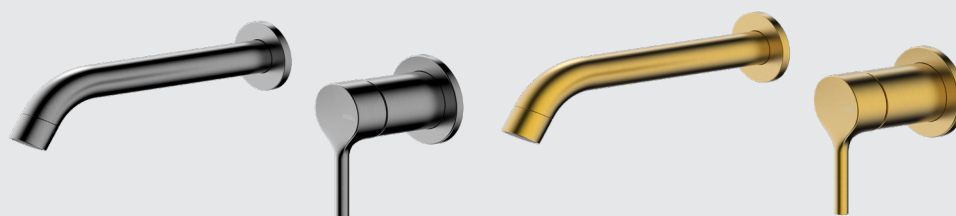

Ducha
HADES

stillo

Monomando lavabo empotrar

www.bystillo.com

CROMO

NEGRO MATE

INOX

GUN METAL

ORO

Cinco acabados y dos tipos de manetas.
Esta versatilidad permite crear un grifo totalmente
personalizado.

Ducha HADES

stillo

Características

- Caudal reducido ≤ 5 l/min
- Material del grifo: monomando lavabo empotrar con cartucho cerámico.
- Mezclador con aireador integrado

Aireadores compatibles

*Posibilidad de reducir caudal a ≤ 4 l/min (3559830920) o $\leq 2,3$ l/min (3559830003)

Tecnología

Permite reducir el consumo de agua hasta un 60%.

TRATAMIENTO PVD

Para los acabados; inox, negro y gun metal. Mejora la durabilidad y estética del producto.

Se definen cinco niveles que determinan el caudal de los grifos, buscando reducir el consumo y el impacto ambiental.

Acabados

Cromo
3553810306

Negro mate
3553800306

Inox
3553815306

Oro
3553825306

Gun metal
3553820306