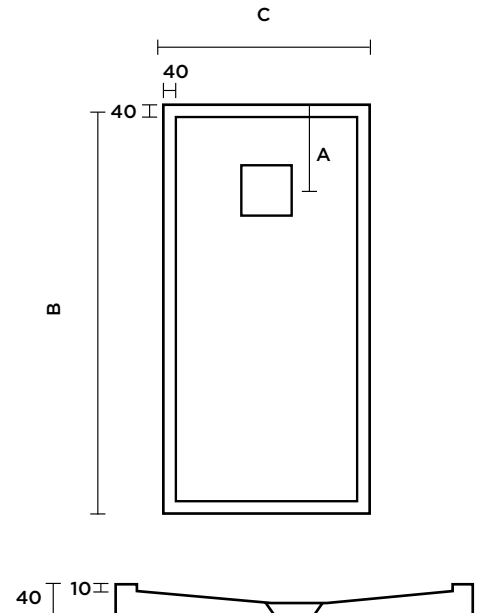

Características

- Antideslizante C3.
- Espesor de 3 cm.
- Espesor plato enmarcado 4 cm.
- Superficie reparable.
- Permite realizar cortes. Si se hacen en fábrica el corte se pinta del mismo color que la superficie del plato.
- Tamaño personalizable en ancho y largo. Consultar en tabla medidas máximas disponibles.
- Instalación encastrado, sobre el suelo o sobre elevado.
- Resistente a choque térmico.
- Resistencia a productos químicos y colorantes.
- Proceso de aplicación de gel coat termo fusionado sobre el plato de ducha.

Medidas de plato estándar disponibles BxC (cm).

Para platos a medida:

- B hasta 200 cm, C máximo=120 cm
- B=201-220 cm, C máximo=80 cm

Revestimientos disponibles

- Revestimientos de 6 mm de espesor.
- Medida máxima 240x140 cm
- Ref: 3154592100.

Plato ducha

CONFORT

stillo

Plato enmarcado

| CÓDIGO | MARCO |
|------------|-------------------|
| 3154592000 | ENMARCADO 1 LADO |
| 3154592001 | ENMARCADO 2 LADOS |
| 3154592002 | ENMARCADO 3 LADOS |
| 3154592003 | ENMARCADO 4 LADOS |

Ancho marco: 4 cm. Alto marco: 1 cm.

Medidas de plato estándar disponibles BxC (cm).

Para platos a medida:

- B hasta 200 cm, C máximo=120 cm
- B=201-220 cm, C máximo=80 cm