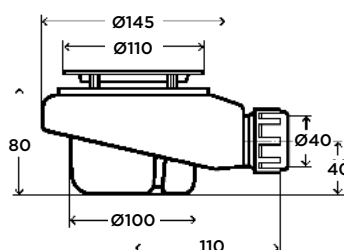

Incluye

- Manual de instalación.
- Válvula de desagüe.
- Rejilla.

Rejilla (mm)

Válvula de desagüe (mm)

Plato ducha CONFORT

stillo

Medidas

Plato de ducha (cm)

Medidas de plato estándar disponibles BxC (cm).

Para platos a medida:

- B hasta 200 cm, C máximo=120 cm
- B=201-220 cm, C máximo=80 cm

Revestimientos disponibles

- Revestimientos de 6 mm de espesor.
- Medida máxima 240x140 cm
- Ref: 3154592100.

Ancho marco: 4 cm. Alto marco: 1 cm.

Medidas de plato estándar disponibles BxC (cm).

Para platos a medida:

- B hasta 200 cm, C máximo=120 cm
- B=201-220 cm, C máximo=80 cm