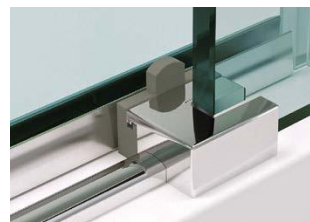

Sistema de liberación
exclusivo para limpieza.

DECLARACIÓN DE PRESTACIONES
DdP: 14428 MAMPARAS