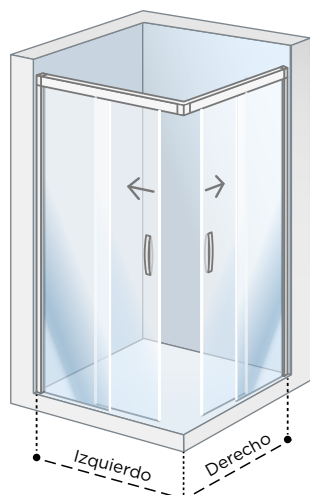

2 Fijas + 2 Correderas

CÓDIGO PERFIL PLATA BRILLO	CÓDIGO PERFIL NEGRO MATE	DIMENSIONES IZDO. X DCHO. (mm)	PASO DISPONIBLE (HASTA mm)
3300201200	3300605576	800 x 800	420
3300201205	3300201105	900 x 900	470
3300201210	3300201110	900 x 700	420
3300201211	3300201111	700 x 900	420
3300201215	3300201115	900 x 750	430
3300201216	3300201116	750 x 900	430
3300201220	3300201120	1.000 x 700	450
3300201221	3300201121	700 x 1.000	450
3300201225	3300201125	1.000 x 800	480
3300201226	3300201126	800 x 1.000	480
3300201230	3300201130	1.200 x 700	540
3300201231	3300201131	700 x 1.200	540
3300201235	3300201135	1.200 x 750	560
3300201236	3300201136	750 x 1.200	560
3300201240	3300201140	1.200 x 800	570
3300201241	3300201141	800 x 1.200	570
3300201245	3300201145	1.400 x 700	630
3300201246	3300201146	700 x 1.400	630
3300201250	3300201150	1.600 x 700	730
3300201251	3300201151	700 x 1.600	730
3300201255	3300201155	1.400 x 800	660
3300201256	3300201156	800 x 1.400	660

Perfil de Extensión 15 mm Cromo: Código 3300190002.

Precio mostrado para 1 lado. Para pedir la mampara completa, es necesario especificar el código del lado izquierdo y del lado derecho. Especificar en el pedido si el plato está enrasado.