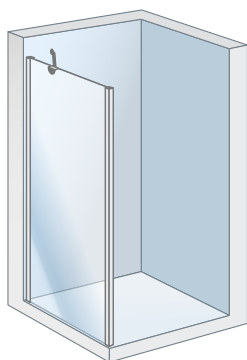

## Características

- Mampara con marco completo.
- Compuesta de dos hojas plegables de apertura 180°.
- Sistema exclusivo de apertura de puerta que esta se eleva para evitar el roce y el desgaste de las gomas.
- Altura estándar 190 cm.
- Mampara estándar con rango de instalación de 2.5 cm.
- Tirador de serie: asa.
- Antical a dos caras.

## Materiales

- Vidrio de seguridad termoendurecido de 6 mm.
- Perfilería de aluminio.

ALTURA  
1,90 M

ESPESOR VIDRIO  
6 MM

APERTURA  
DERECHA O  
IZQUIERDA

PROTECCIÓN  
ANTICAL

DECLARACIÓN DE PRESTACIONES  
DdP: 14428 MAMPARAS

Apertura 180°

**Plegables**

CÓDIGO APERTURA HACIA LA IZQUIERDA	CÓDIGO APERTURA HACIA LA DERECHA	DIMENSIÓN (mm)	RANGO DE INSTALACIÓN (MM)		PASO DISPONIBLE (mm)
			ANCHO REAL ENTRE PAREDES	ANCHO REAL CON LATERAL	
3300107000	3300107100	750	740-765	710-725	640
3300107005	3300107105	800	790-815	760-775	690
3300107010	3300107110	900	890-915	860-875	790
3300107015	3300107115	1.000	990-1.015	960-975	890

Perfil de Extensión 15 mm Cromo: Código 3300190012.

Perfil de Cierre 30 mm: Código 3300190032.

**Si se coloca entre paredes es necesario pedirlo.****Lateral fijo para frontal plegable Confort**

CÓDIGO LATERAL	DIMENSIÓN MÁX. (mm)	RANGO DE INSTALACIÓN	
		MÍNIMO (mm)	MÁXIMO (mm)
3300161110	750	735-750	725
3300161120	800	785-800	775
3300161130	900	885-900	875
3300161140	1.000	985-1000	975