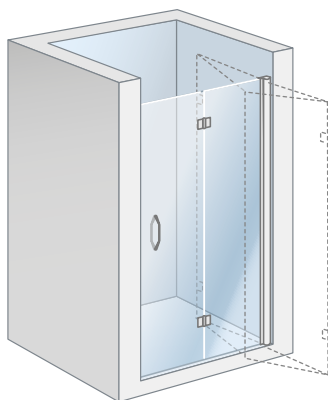

## Características

- Mampara con marco completo.
- Compuesta de dos hojas plegables de apertura 180°.
- Sistema exclusivo de apertura de puerta que esta se eleva para evitar el roce y el desgaste de las gomas.
- Altura estándar 190 cm.
- Mampara estándar con rango de instalación de 2.5 cm.
- Tirador de serie: asa.
- Antical a dos caras.

## Materiales

- Vidrio de seguridad termoendurecido de 6 mm.
- Perfilería de aluminio.

ALTURA  
1,90 M

ESPESOR VIDRIO  
6 MM

APERTURA  
DERECHA O  
IZQUIERDA

PROTECCIÓN  
ANTICAL

## Detalles

Tirador de las puertas  
correderas y abatibles.

Sistema exclusivo de  
apertura en las puertas  
abatibles para evitar el  
roce y desgaste de las  
gomas.

Detalle de la bisagra que  
separa la hoja fija de la  
plegable.

DECLARACIÓN DE PRESTACIONES  
DdP: 14428 MAMPARAS

Apertura 180°

**Plegables**

CÓDIGO APERTURA HACIA LA IZQUIERDA	CÓDIGO APERTURA HACIA LA DERECHA	DIMENSIÓN (mm)	RANGO DE INSTALACIÓN (MM)		PASO DISPONIBLE (mm)
			ANCHO REAL ENTRE PAREDES	ANCHO REAL CON LATERAL	
3300107000	3300107100	750	740-765	710-725	640
3300107005	3300107105	800	790-815	760-775	690
3300107010	3300107110	900	890-915	860-875	790
3300107015	3300107115	1.000	990-1.015	960-975	890