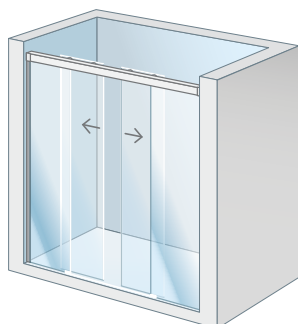

2 Fijas + 2 Correderas

CÓDIGO PLATA BRILLO	CÓDIGO NEGRO MATE	DIMENSIÓN MÁX. (cm)	RANGO DE INSTALACIÓN (cm)	APERTURA (cm)
3300400520	3300400620	140	130-139	51-56
3300400521	3300400621	150	140-149	56-61
3300400522	3300400622	160	150-159	61-66
3300400523	3300400623	170	160-169	66-71
3300400524	3300400624	180	170-180	71-76