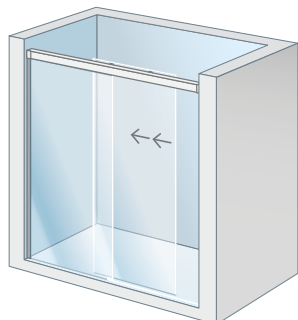

Mamparas
CORE

stillo

Mampara de ducha frontal corredera

www.bystillo.com

Mampara Core Plata brillo + Kit monomando empotrar cromo Ø200 / R.1F

Resistente y funcional cuenta con sistema de desbloqueo de las puertas que facilita su limpieza.

Características

- Sin perfil inferior.
- Antical a dos caras.
- Sistema de fácil liberación de puertas.
- Altura estándar 195 cm.
- Mampara estándar con rango de instalación de 5 cm.
- Tirador de serie: Asa.
- Equipada con cierre magnético y compensación de desniveles.
- Reversible.

Detalles

Conectores de acero
inoxidable.

Rodamientos de acero
inoxidable y nylon
con 15 mm de regulación.

Sistema de liberación
de puertas mediante
pulsación para la limpieza
entre cristales.

Cierre imantado que
aumenta la estanqueidad
y facilita el cierre.

DECLARACIÓN DE PRESTACIONES
DdP: 14428 MAMPARAS

1 Fija + 1 Corredera

CÓDIGO PLATA BRILLO	CÓDIGO NEGRO MATE	DIMENSIÓN MÁX. (cm)	RANGO DE INSTALACIÓN (cm)	APERTURA (cm)
3300400500	3300400600	100	95-99	37-42
3300400501	3300400601	105	100-104	40-44
3300400502	3300400602	110	105-109	42-47
3300400503	3300400603	115	110-114	44-49
3300400504	3300400604	120	115-119	48-52
3300400505	3300400605	125	120-124	50-54
3300400506	3300400606	130	125-129	53-57
3300400507	3300400607	135	130-134	55-59
3300400508	3300400608	140	135-139	58-62
3300400509	3300400609	145	140-144	60-64
3300400510	3300400610	150	145-149	63-67
3300400511	3300400611	155	150-154	65-69
3300400512	3300400612	160	155-159	68-72
3300400513	3300400613	165	160-164	70-79
3300400514	3300400614	170	165-169	73-77
3300400515	3300400615	175	170-174	73-77
3300400516	3300400616	180	175-180	73-77