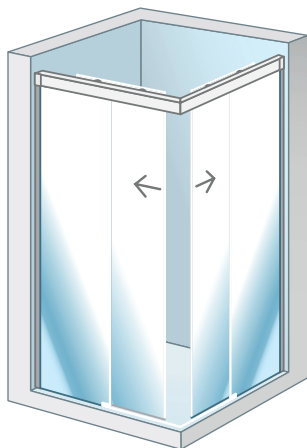

2 Fijas + 2 Correderas

CÓDIGO PERFIL PLATA BRILLO	CÓDIGO PERFIL NEGRO MATE	MEDIDA (CM)	RANGO INSTALACIÓN (CM)	APERTURA (CM)
3300404001	3300404101	70x70	65-70/65-70	35-38
3300404002	3300404102	80x70	75-80/65-70	36-41
3300404003	3300404103	80x80	75-80/75-80	40-43
3300404004	3300404104	90x70	85-90/65-70	38-42
3300404005	3300404105	90x80	85-90/75-80	42-46
3300404006	3300404106	90x90	85-90/85-90	45-48
3300404007	3300404107	100x70	95-100/65-70	39-45
3300404008	3300404108	100x80	95-100/75-80	42-48
3300404009	3300404109	100x90	95-100/85-90	46-50
3300404010	3300404110	100x100	95-100/95-100	50-52
3300404011	3300404111	110x70	105-110/65-70	40-49
3300404012	3300404112	110x80	105-110/75-80	43-52
3300404013	3300404113	110x90	105-110/85-90	46-55
3300404014	3300404114	120x70	115-120/65-70	46-53
3300404015	3300404115	120x80	115-120/75-80	46-55
3300404016	3300404116	120x90	115-120/85-90	47-56
3300404017	3300404117	130x70	125-130/65-70	47-56
3300404018	3300404118	130x80	125-130/75-80	50-59
3300404019	3300404119	130x90	125-130/85-90	52-61
3300404020	3300404120	140x70	135-140/65-70	53-62
3300404021	3300404121	140x80	135-140/75-80	56-65
3300404022	3300404122	140x90	135-140/85-90	58-67
3300404023	3300404123	150x70	145-150/65-70	58-67
3300404024	3300404124	150x80	145-150/75-80	61-70
3300404025	3300404125	150x90	145-150/85-90	62-72