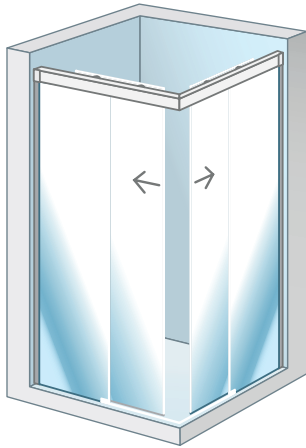

2 Fijas + 2 Correderas

CÓDIGO PERFIL PLATA BRILLO	CÓDIGO PERFIL NEGRO MATE	MEDIDA (CM)	RANGO INSTALACIÓN (CM)	APERTURA (CM)
3300401001	3300401201	70x70	65-70/65-70	35-38
3300401002	3300401202	80x70	75-80/65-70	36-41
3300401003	3300401203	80x80	75-80/75-80	40-43
3300401004	3300401204	90x70	85-90/65-70	38-42
3300401005	3300401205	90x80	85-90/75-80	42-46
3300401006	3300401206	90x90	85-90/85-90	45-48
3300401007	3300401207	100x70	95-100/65-70	39-45
3300401008	3300401208	100x80	95-100/75-80	42-48
3300401009	3300401209	100x90	95-100/85-90	46-50
3300401011	3300401211	100x100	95-100/95-100	50-52
3300401012	3300401212	110x70	105-110/65-70	40-49
3300401013	3300401213	110x80	105-110/75-80	43-52
3300401014	3300401214	110x90	105-110/85-90	46-55
3300401015	3300401215	120x70	115-120/65-70	46-53
3300401016	3300401216	120x80	115-120/75-80	46-55
3300401017	3300401217	120x90	115-120/85-90	47-56
3300401018	3300401218	130x70	125-130/65-70	47-56
3300401019	3300401219	130x80	125-130/75-80	50-59
3300401021	3300401221	130x90	125-130/85-90	52-61
3300401023	3300401223	140x70	135-140/65-70	53-62
3300401024	3300401224	140x80	135-140/75-80	56-65
3300401026	3300401226	140x90	135-140/85-90	58-67
3300401027	3300401227	150x70	145-150/65-70	58-67
3300401028	3300401228	150x80	145-150/75-80	61-70
3300401029	3300401229	150x90	145-150/85-90	62-72