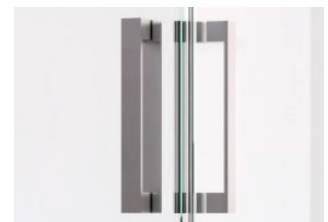

Mamparas  
**CORE**

**stillo**

Mampara de ducha angular corredera

[www.bystillo.com](http://www.bystillo.com)

Mampara Core Plata brillo + Conjunto ducha termostático Hades con repisa negro

Resistente y funcional cuenta con sistema de desbloqueo de las puertas que facilita su limpieza.

## Características

- Sin perfil inferior.
- Antical a dos caras.
- Sistema de fácil liberación de puertas.
- Altura estándar 195 cm.
- Mampara estándar con rango de instalación de 5 cm.
- Tirador de serie: Asa.
- Equipada con cierre magnético y compensación de desniveles.
- Reversible.

## Materiales

- Vidrio de seguridad termoendurecido de 6 mm.
- Rodamientos de acero inoxidable.
- Conectores de acero inoxidable.
- Perfilera en aluminio.

ALTURA  
1,95 M

ESPESOR VIDRIO  
6MM

CIERRE  
REVERSIBLE

## Detalles

Conectores de acero  
inoxidable.

Rodamientos de acero  
inoxidable y nylon con 15  
mm de regulación.

Sistema de liberación  
de puertas mediante  
pulsación para la limpieza  
entre cristales.