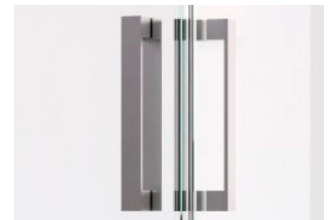

Mamparas
CORE

stillo

Mampara de ducha angular corredera

www.bystillo.com

Mampara Core Plata brillo + Conjunto ducha termostático Capri Cromo

Resistente y funcional cuenta con sistema de desbloqueo de las puertas que facilita su limpieza.

Características

- Sin perfil inferior.
- Antical a dos caras.
- Sistema de fácil liberación de puertas.
- Altura estándar 195 cm.
- Mampara estándar con rango de instalación de 5 cm.
- Tirador de serie: Asa.
- Equipada con cierre magnético y compensación de desniveles.
- Reversible.

Materiales

- Vidrio de seguridad termo endurecido de 6 mm.
- Rodamientos de acero inoxidable.
- Conectores de acero inoxidable.
- Perfilería en aluminio.

ALTURA
1,95 M

ESPESOR VIDRIO
6MM

CIERRE
REVERSIBLE

Detalles

Conectores de acero
inoxidable.

Rodamientos de acero
inoxidable y nylon
con 15 mm de regulación.

Sistema de liberación
de puertas mediante
pulsación para la limpieza
entre cristales.

Cierre imantado que
aumenta la estanqueidad
y facilita el cierre.