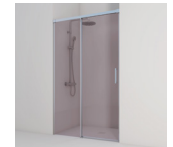

Mamparas
CORE

stillo

Mampara de ducha angular corredera

www.bystillo.com

Mampara Core Plata brillo + Conjunto ducha termostático Capri Cromo

Resistente y funcional cuenta con sistema de desbloqueo de las puertas que facilita su limpieza.

Características

- Sin perfil inferior.
- Antical a dos caras.
- Sistema de fácil liberación de puertas.
- Altura estándar 195 cm.
- Mampara estándar con rango de instalación de 5 cm.
- Tirador de serie: Asa.
- Equipada con cierre magnético y compensación de desniveles.
- Reversible.

Oro
brillo

Oro
rosado

Decorados

Posibilidad de opción con decorado (bajo pedido).

Franja

Rayas

Parsol Mirastar
(espejo)

Parsol Fume
(espejo)

Detalles

Conectores de acero
inoxidable.

Rodamientos de acero
inoxidable y nylon
con 15 mm de regulación.

Sistema de liberación
de puertas mediante
pulsación para la limpieza
entre cristales.

Cierre imantado que
aumenta la estanqueidad
y facilita el cierre.