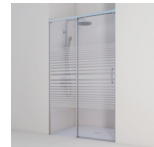

Características

- Sin perfil inferior.
- Antical a dos caras.
- Sistema de fácil liberación de puertas.
- Altura estándar 195 cm.
- Mampara estándar con rango de instalación de 5 cm.
- Tirador de serie: Asa.
- Equipada con cierre magnético y compensación de desniveles.
- Reversible.

Materiales

- Vidrio de seguridad termo endurecido de 6 mm.
- Rodamientos de acero inoxidable.
- Conectores de acero inoxidable.
- Perfilería en aluminio.

Perfiles

En stock:

Bajo pedido:

Decorados

Posibilidad de opción con decorado (bajo pedido).

Rayas

Detalles

Conectores de acero
inoxidable.

Rodamientos de acero
inoxidable y nylon
con 15 mm de regulación.

Sistema de liberación
de puertas mediante
pulsación para la limpieza
entre cristales.

Cierre imantado que
aumenta la estanqueidad
y facilita el cierre.

DECLARACIÓN DE PRESTACIONES
DdP: 14428 MAMPARAS