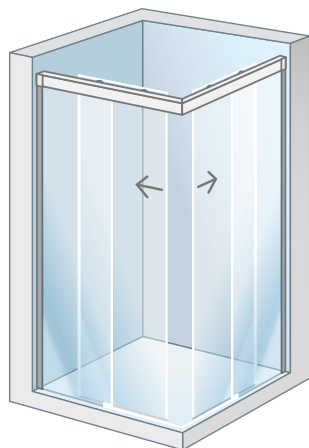

2 Fijas + 2 Correderas

CÓDIGO PERFIL PLATA BRILLO	CÓDIGO PERFIL NEGRO MATE	MEDIDA	RANGO INSTALACIÓN (cm)	APERTURA (cm)
3300404001	3300404101	70x70	65-70/65-70	35-38
3300404002	3300404102	80x70	75-80/65-70	36-41
3300404003	3300404103	80x80	75-80/75-80	40-43
3300404004	3300404104	90x70	85-90/65-70	38-42
3300404005	3300404105	90x80	85-90/75-80	42-46
3300404006	3300404106	90x90	85-90/85-90	45-48
3300404007	3300404107	100x70	95-100/65-70	39-45
3300404008	3300404108	100x80	95-100/75-80	42-48
3300404009	3300404109	100x90	95-100/85-90	46-50
3300404010	3300404110	100x100	95-100/95-100	50-52
3300404011	3300404111	110x70	101-110/65-70	40-49
3300404012	3300404112	110x80	101-110/75-80	43-52
3300404013	3300404113	110x90	101-110/85-90	46-55
3300404014	3300404114	120x70	111-120/65-70	46-53
3300404015	3300404115	120x80	111-120/75-80	46-55
3300404016	3300404116	120x90	111-120/85-90	47-56
3300404017	3300404117	130x70	121-130/65-70	47-56
3300404018	3300404118	130x80	121-130/75-80	50-59
3300404019	3300404119	130x90	121-130/85-90	52-61
3300404020	3300404120	140x70	131-140/65-70	53-62
3300404021	3300404121	140x80	131-140/75-80	56-65
3300404022	3300404122	140x90	131-140/85-90	58-67
3300404023	3300404123	150x70	141-150/65-70	58-67
3300404024	3300404124	150x80	141-150/75-80	61-70
3300404025	3300404125	150x90	141-150/85-90	62-72

Si el plato va enrasado, restar 1 cm al rango de instalación del lateral.