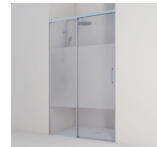

Decorados

Posibilidad de opción con decorado (bajo pedido).

Franja