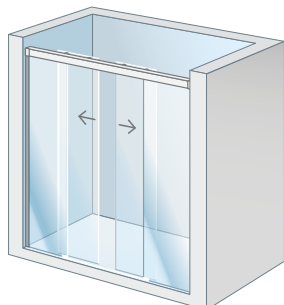

2 Fijas + 2 Correderas

CÓDIGO PLATA BRILLO	CÓDIGO NEGRO MATE	DIMENSIÓN MÁX. (cm)	RANGO DE INSTALACIÓN (cm)	APERTURA (cm)
3300405520	3300405620	140	130-139	51-56
3300405521	3300405621	150	140-149	56-61
3300405522	3300405622	160	150-159	61-66
3300405523	3300405623	170	160-169	66-71
3300405524	3300405624	180	170-180	71-76

Kit de compensación desniveles

CÓDIGO PLATA BRILLO	CÓDIGO NEGRO MATE
3300405900	3300405901