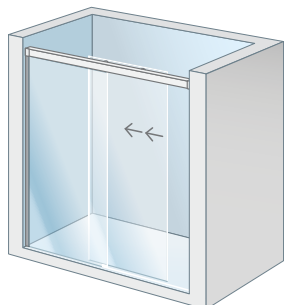

Mamparas

CORE SLIM

stillo

Mampara de ducha frontal corredera

www.bystillo.com

La serie Core Slim sigue una línea más minimalista y atractiva que encaja a la perfección con cuartos de baño que buscan la sofisticación y elegancia.

Mamparas

CORE SLIM

stillo

Características

- Sin perfil inferior.
- Antical a dos caras.
- Sistema de fácil liberación de puertas.
- Altura estándar 195 cm.
- Mampara estándar con rango de instalación de 5 cm.
- Tirador de serie: Line.
- Reversible.
- Equipada con cierre magnético.

Detalles

Conectores de acero
inoxidable.

Rodamientos de acero
inoxidable y nylon
con 15 mm de regulación.

Sistema de liberación
de puertas mediante
pulsación para la limpieza
entre cristales.

Cierre imantado que
aumenta la estanqueidad
y facilita el cierre.

DECLARACIÓN DE PRESTACIONES
DdP: 14428 MAMPARAS

**1 Fija + 1 Corredera**

| CÓDIGO PLATA BRILLO | CÓDIGO NEGRO MATE | DIMENSIÓN MÁX. (cm) | RANGO DE INSTALACIÓN (cm) | APERTURA (cm) |
|------------------------|----------------------|------------------------|------------------------------|------------------|
| 3300405500 | 3300405600 | 100 | 95-99 | 37-42 |
| 3300405501 | 3300405601 | 105 | 100-104 | 40-44 |
| 3300405502 | 3300405602 | 110 | 105-109 | 42-47 |
| 3300405503 | 3300405603 | 115 | 110-114 | 44-49 |
| 3300405504 | 3300405604 | 120 | 115-119 | 48-52 |
| 3300405505 | 3300405605 | 125 | 120-124 | 50-54 |
| 3300405506 | 3300405606 | 130 | 125-129 | 53-57 |
| 3300405507 | 3300405607 | 135 | 130-134 | 55-59 |
| 3300405508 | 3300405608 | 140 | 135-139 | 58-62 |
| 3300405509 | 3300405609 | 145 | 140-144 | 60-64 |
| 3300405510 | 3300405610 | 150 | 145-149 | 63-67 |
| 3300405511 | 3300405611 | 155 | 150-154 | 65-69 |
| 3300405512 | 3300405612 | 160 | 155-159 | 68-72 |
| 3300405513 | 3300405613 | 165 | 160-164 | 70-79 |
| 3300405514 | 3300405614 | 170 | 165-169 | 73-77 |
| 3300405515 | 3300405615 | 175 | 170-174 | 73-77 |
| 3300405516 | 3300405616 | 180 | 175-179 | 73-77 |