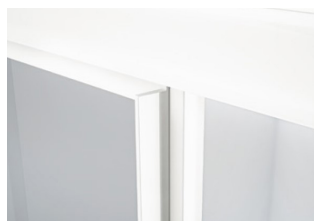

Características

- Mampara frontal para bañera de tres hojas.
- correderas de 1.500 mm de altura.
- Altura estándar de 150 cm.
- Reversible.
- Fabricación en acrílico (opcional bajo pedido vidrio termoendurecido de seguridad 4 mm).
- Doble rodamiento superior e inferior.

ALTURA
1,50 MM

ESPESOR VIDRIO
DE 4 MM Y ACRÍLICO
DE 2,5 MM

CIERRE
REVERSIBLE

PROTECCIÓN
ANTICAL
(SOLO CRISTAL)

OPCIÓN
DECORADO
(SOLO CRISTAL)

Perfiles

Blanco
brillo

Plata
brillo

Acrílicos

Acrílico gotas
de cristal

Detalles

Detalle del acabado del
vidrio.

DECLARACIÓN DE PRESTACIONES
DdP: 14428 MAMPARAS