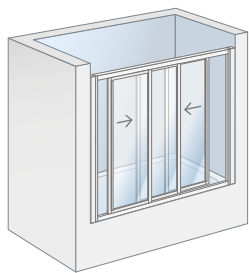

Características

- Mampara frontal para bañera de tres hojas.
- correderas de 1.500 mm de altura.
- Altura estándar de 150 cm.
- Reversible.
- Fabricación en acrílico (opcional bajo pedido vidrio termoendurecido de seguridad 4 mm).
- Doble rodamiento superior e inferior.

ALTURA
1,50 MM

ESPESOR VIDRIO
DE 4 MM Y ACRÍLICO
DE 2,5 MM

CIERRE
REVERSIBLE

PROTECCIÓN
ANTICAL
(SOLO CRISTAL)

OPCIÓN
DECORADO
(SOLO CRISTAL)

Perfiles

Blanco
brillo

Plata
brillo

Acrílicos

Acrílico gotas
de cristal

Detalles

Detalle del acabado del
vidrio.

DECLARACIÓN DE PRESTACIONES
DdP: 14428 MAMPARAS

ESSENTIAL

3 Hojas / 3 Correderas Cristal

CÓDIGO PERFIL PLATA BRILLO	CÓDIGO PERFIL BLANCO	DIMENSIONES (mm)	MEDIDAS DE MONTAJE		
			MÍN (mm)	MÁX (mm)	PASO DISPONIBLE (mm)
3300014110	3300015110	1.500	1.480	1.520	700
3300014115	3300015115	1.550	1.540	1.580	730
3300014120	3300015120	1.600	1.580	1.620	750
3300014125	3300015125	1.650	1.640	1.680	780
3300014130	3300015130	1.700	1.680	1.720	800
3300014135	3300015135	1.750	1.740	1.780	830
3300014140	3300015140	1.800	1.780	1.820	850

3 Hojas / 3 Correderas Acrílico

CÓDIGO PERFIL PLATA BRILLO	CÓDIGO PERFIL BLANCO	DIMENSIONES (mm)	MEDIDAS DE MONTAJE		
			MÍN (mm)	MÁX (mm)	PASO DISPONIBLE (mm)
3300017100	3300016100	1.400	1.380	1.420	650
3300017110	3300016110	1.500	1.480	1.520	700
3300017115	3300016115	1.550	1.540	1.580	730
3300017120	3300016120	1.600	1.580	1.620	750
3300017125	3300016125	1.650	1.640	1.680	780
3300017130	3300016130	1.700	1.680	1.720	800
3300017135	3300016135	1.750	1.740	1.780	830
3300017140	3300016140	1.800	1.780	1.820	850