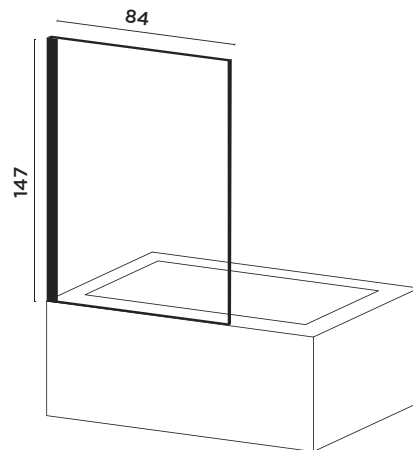

Mamparas

ESSENTIAL

stillo

Mampara frontal bañera abatible

www.bystillo.com

Mampara Essential Plata brillo + Conjunto de ducha Capri Evo Cromo

Las mamparas de bañera abatibles permiten una apertura total de la hoja abatible para contar con el máximo espacio, facilitando de esta forma la entrada y salida de la bañera así como la limpieza del cristal.

Características

- Mampara frontal para bañera con 1 hoja abatible.
- Altura estándar 147 cm.
- Fácil limpieza.
- Recomendada para baños espaciosos.

Materiales

- Vidrio termoendurecido de 4 mm de grosor.
- Perfilera de aluminio de 30 mm.
- Tornillería de acero inoxidable.

ALTURA
1,47 M

ESPESOR VIDRIO
4 MM

Perfiles

Plata
brillo

Medidas (cm)

One: 1 Hoja Abatible

Altura 1.470 mm. Vidrio 4 mm.

CÓDIGO	DIMENSIONES (mm)	RANGO DE INSTALACIÓN	
		MÍNIMO (mm)	MÁXIMO (mm)
3300030000	840	840	840