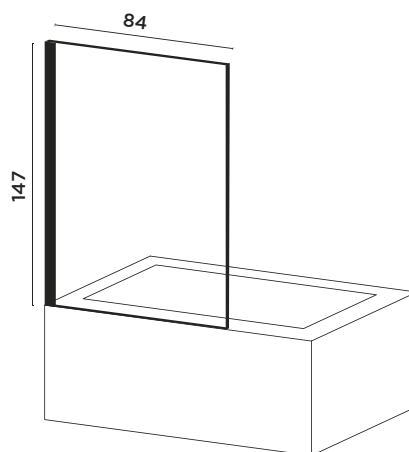

3
AÑOS
GARANTÍA

Características

- Mampara frontal para bañera con 1 hoja abatible.
- Altura estándar 147 cm.
- Fácil limpieza.
- Recomendada para baños espaciosos.

Materiales

- Vidrio termoendurecido de 5 mm de grosor.
- Perfilera de aluminio de 30 mm.
- Tornillería de acero inoxidable.

ALTURA
1,47 M

ESPESOR VIDRIO
5 MM

Perfiles

Plata
brillo

Medidas (cm)

One: 1 Hoja Abatible

Altura 1.470 mm. Vidrio 4 mm.

CÓDIGO	DIMENSIONES (mm)	RANGO DE INSTALACIÓN	
		MÍNIMO (mm)	MÁXIMO (mm)
3300030000	840	840	840