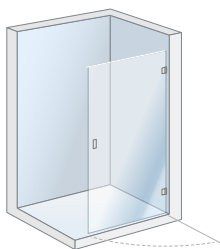

Mamparas
TOP

stillo

Mampara de ducha frontal abatible con lateral

www.bystillo.com

Mampara Top Plata Brillo + Conjunto de ducha termostático Trevi con repisa Cromo

Soluciones a medida para aprovechar mejor el espacio sin renunciar a la estética. Ofrece una mayor personalización y diseño permitiendo elegir el tipo de apertura, vidrio y los acabados que mejor se ajusten a tu estilo y necesidades.

Características

- Altura estándar 195 cm.
- Mampara con hoja abatible de apertura 90°.
- Tirador de serie: tirador minimalista.
- Barra de sujeción a pared rectangular.
- Montaje sin tornillos visibles.
- Mampara a medida.

Materiales

- Puertas de vidrio termoendurecido de 6 mm.
- Elementos fijos en vidrio termoendurecido de 8 mm.
- Bisagras en acero/latón.
- Perfilera en aluminio.

ALTURA
1,95 M

ESPESOR VIDRIO
6/8 MM

APERTURA
DERECHA O
IZQUIERDA

Oro
mate

Decorados

Posibilidad de opción con decorado (bajo pedido).

Detalles

Bisagra de sujeción de
gran calidad.

Tirador exclusivo de las
puertas.

Brazo de sujeción a pared
rectangular.

DECLARACIÓN DE PRESTACIONES
DdP: 14428 MAMPARAS