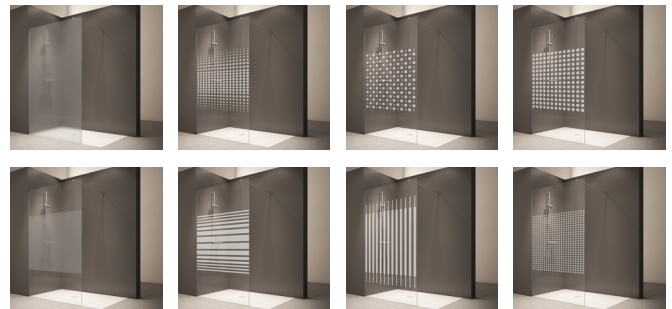

Mamparas
TOP

stillo

Mampara de ducha frontal abatible con lateral

www.bystillo.com

Mampara Top Plata Brillo + Conjunto de ducha termostático Trevi con repisa Cromo

Soluciones a medida para aprovechar mejor el espacio sin renunciar a la estética. Ofrece una mayor personalización y diseño permitiendo elegir el tipo de apertura, vidrio y los acabados que mejor se ajusten a tu estilo y necesidades.

Características

- Altura estándar 195 cm.
- Mampara con hoja abatible de apertura 90°.
- Tirador de serie: tirador minimalista.
- Barra de sujeción a pared rectangular.
- Montaje sin tornillos visibles.
- Mampara a medida.

SIN PERFIL
INFERIOR

PROTECCIÓN
ANTICAL
OPCIONAL

OPCIÓN
DECORADO

Perfiles

Plata
brillo

Plata
mate

Negro
mate

Blanco
mate

Oro
mate

Decorados

Posibilidad de opción con decorado (bajo pedido).

Detalles

Bisagra de sujeción de
gran calidad.

Tirador exclusivo de las
puertas.

Brazo de sujeción a pared
rectangular.

DECLARACIÓN DE PRESTACIONES
DdP: 14428 MAMPARAS