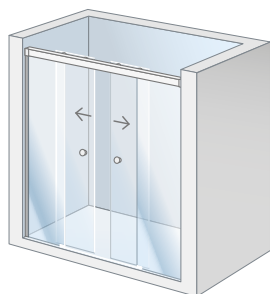

2 Fijas + 2 Correderas Centrales

CÓDIGO ACABADO MATE	CÓDIGO ACABADO BRILLO	DIMENSIÓN MÁX. (mm)	PASO DISPONIBLE (mm)
3300305300	3300305310	1.600	640-740
3300305301	3300305311	1.800	740-840
3300305302	3300305312	2.000	840-940
3300305303	3300305313	2.200	940-1.040
3300305304	3300305314	2.400	1.040-1.140

Sólo para instalación entre paredes. Tratamiento antical GlassNet opcional:
Código 3300390003.