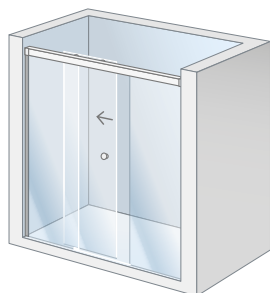

2 Fijas + 1 Corredera Central

CÓDIGO ACABADO MATE	CÓDIGO ACABADO BRILLO	DIMENSIÓN MÁX. (mm)	PASO DISPONIBLE (mm)
3300305200	3300305210	1.600	493
3300305201	3300305211	1.800	560
3300305202	3300305213	2.000	627
3300305203	3300305214	2.200	693
3300305204	3300305215	2.400	760

Sólo para instalación entre paredes. Tratamiento antical GlassNet opcional:
Código 3300390002.