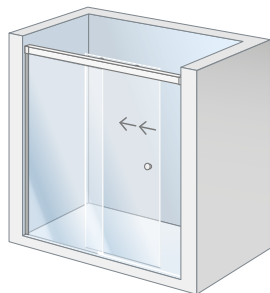

1 Fija + 1 Corredera

CÓDIGO ACABADO MATE	CÓDIGO ACABADO BRILLO	DIMENSIÓN MÁX. (mm)	PASO DISPONIBLE (mm)
3300305000	3300305010	1.200	465-565
3300305001	3300305011	1.400	565-665
3300305002	3300305012	1.600	665-765
3300305003	3300305013	1.800	765-865

Sólo para instalación entre paredes. Tratamiento antical GlassNet opcional:
Código 3300390000.