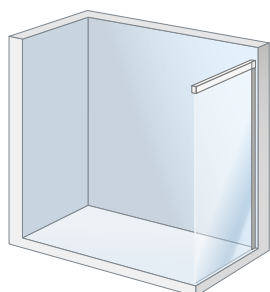

Lateral para esta mampara

CÓDIGO ACABADO MATE	CÓDIGO ACABADO BRILLO	DIMENSIÓN MÁX. (mm)
3300360000	3300360010	400
3300360001	3300360011	600
3300360002	3300360012	800
3300360003	3300360013	1.000

Tratamiento antical GlassNet opcional. Código 3300390004.