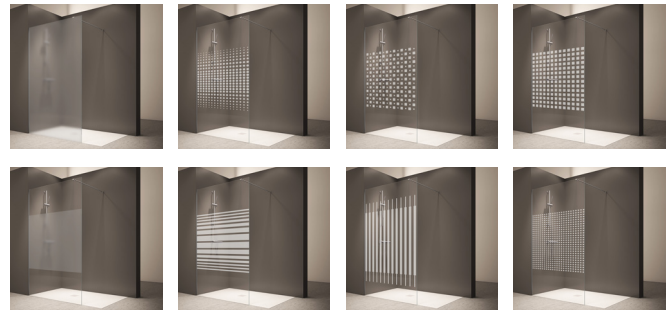

SIN PERFIL  
INFERIOR

PROTECCIÓN  
ANTICAL  
OPCIONAL

OPCIÓN  
DECORADO

**Perfiles**

Plata  
brillo

Plata  
mate

**Decorados**

Posibilidad de opción con decorado (bajo pedido).

**Detalles**

Acabado de la esquina superior que une los perfiles.

Tirador exclusivo de las puertas.

En correderas sistema de liberación exclusivo de desbloqueo de las puertas para la limpieza de los cristales.