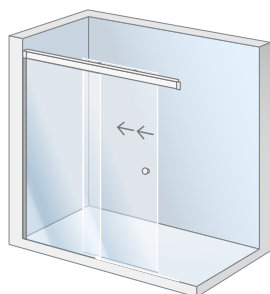

1 Fija + 1 Corredera

CÓDIGO ACABADO MATE	CÓDIGO ACABADO BRILLO	DIMENSIÓN MÁX. (mm)	PASO DISPONIBLE (mm)
3300305101	3300305111	1.000	365-465
3300305102	3300305112	1.200	465-565
3300305103	3300305113	1.400	565-665
3300305104	3300305114	1.600	665-765
3300305105	3300305115	1.800	765-865

Tratamiento antical GlassNet opcional. Código 3300390001.