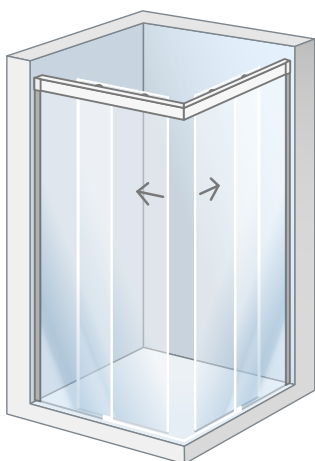

Reversible

Las mamparas Core permiten ser instaladas tanto para apertura izquierda como derecha.

Perfilería

Colores plata brillo y negro mate (anodizado, **expedición en 24 horas**)

Resistencia a los ciclos de humedad y secado

LATERAL FIJO

PARA COMBINAR UNIÓN CON FRONTAL EN EL LADO DE LA PUERTA

| CÓDIGO PLATA BRILLO | CÓDIGO NEGRO | MEDIDA | RANGO DE INSTALACIÓN (CM) |
|---------------------|--------------|--------|---------------------------|
| 3350405040 | 3350405140 | 70 | 67,5-69,5 |
| 3350405041 | 3350405141 | 80 | 77,5-79,5 |
| 3350405042 | 3350405142 | 90 | 87,5 - 89,5 |

Expedición en 24 horas.

ANGULAR 2F+2C

| CÓDIGO PLATA BRILLO | CÓDIGO NEGRO | MEDIDA | RANGO DE INSTALACIÓN (CM) | APERTURA |
|---------------------|--------------|--------|---------------------------|----------|
| 3300414001 | 3300414101 | 70X70 | 67,5-70/67,5-70 | 35-38 |
| 3300414002 | 3300414102 | 80X70 | 77,5-80/67,5-70 | 36-41 |
| 3300414003 | 3300414103 | 80X80 | 77,5-80/77,5-80 | 40-43 |
| 3300414004 | 3300414104 | 90X70 | 87,5-90/67,5-70 | 38-42 |
| 3300414005 | 3300414105 | 90X80 | 87,5-90/77,5-80 | 42-46 |
| 3300414006 | 3300414106 | 90X90 | 87,5-90/87,5-90 | 45-48 |
| 3300414007 | 3300414107 | 100X70 | 97,5-100/67,5-70 | 39-45 |
| 3300414008 | 3300414108 | 100X80 | 97,5-100/77,5-80 | 42-48 |
| 3300414009 | 3300414109 | 100X90 | 97,5-100/87,5-90 | 46-50 |
| 3300414010 | 3300414110 | 110X70 | 107,5-110/67,5-70 | 40-49 |
| 3300414011 | 3300414111 | 110X80 | 107,5-110/77,5-80 | 43-52 |
| 3300414012 | 3300414112 | 110X90 | 107,5-110/97,5-90 | 46-55 |
| 3300414013 | 3300414113 | 120X70 | 117,5-120/67,5-70 | 46-53 |
| 3300414014 | 3300414114 | 120X80 | 117,5-120/77,5-80 | 46-55 |