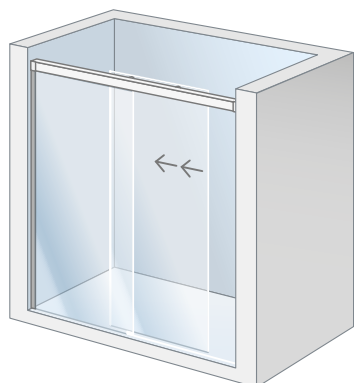

Reversible

Las mamparas Core permiten ser instaladas tanto para apertura izquierda como derecha.

Perfilería

Colores plata brillo y negro mate (anodizado, **expedición en 24 horas**)

Resistencia a los ciclos de humedad y secado

stillo

DETALLES

Conectores de acero inoxidable. Ofrecen mayor resistencia y durabilidad frente a los tradicionales de aluminio.

Sistema de liberación de puertas mediante pulsación para la limpieza entre cristales. Práctico y sencillo.

Rodamientos de acero inoxidable y nylon con 10 mm de regulación. Ayudan a la compensación de desniveles en la pared.

Cierre imantado que aumenta la estanqueidad y facilita el cierre.

Perfil vierteaguas de acero inoxidable.

stillo

FRONTAL 1F+1C

Expedición en 24 horas.

| CÓDIGO PLATA BRILLO | CÓDIGO NEGRO | MEDIDA | RANGO DE INSTALACIÓN (CM) | APERTURA |
|---------------------|--------------|--------|---------------------------|----------|
| 3300405001 | 3350405101 | 100 | 95-99 | 37-42 |
| 3300405002 | 3350405102 | 105 | 100-104 | 40-44 |
| 3300405003 | 3350405103 | 110 | 105-109 | 42-47 |
| 3300405004 | 3350405104 | 115 | 110-114 | 44-49 |
| 3300405005 | 3350405105 | 120 | 115-119 | 48-52 |
| 3300405006 | 3350405106 | 125 | 120-124 | 50-54 |
| 3300405007 | 3350405107 | 130 | 125-129 | 53-57 |
| 3300405008 | 3350405108 | 135 | 130-134 | 55-59 |
| 3300405009 | 3350405109 | 140 | 135-139 | 58-62 |
| 3300405010 | 3350405110 | 145 | 140-144 | 60-64 |
| 3300405011 | 3350405111 | 150 | 145-149 | 63-67 |
| 3300405012 | 3350405112 | 155 | 150-154 | 65-69 |
| 3300405013 | 3350405113 | 160 | 155-159 | 68-72 |
| 3300405014 | 3350405114 | 165 | 160-164 | 70-79 |
| 3300405015 | 3350405115 | 170 | 165-169 | 73-77 |
| 3300405016 | 3350405116 | 175 | 170-174 | 73-77 |
| 3300405017 | 3350405117 | 180 | 175-179 | 73-77 |