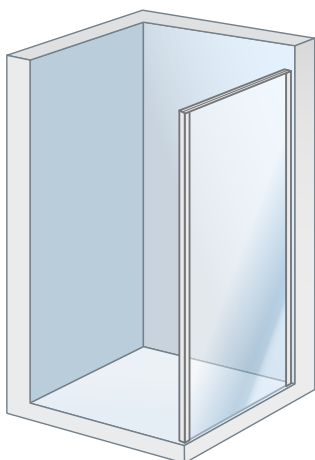

LATERAL FIJO

PARA COMBINAR UNIÓN CON FRONTAL EN EL LADO DE LA PUERTA

CÓDIGO PLATA BRILLO	CÓDIGO NEGRO	MEDIDA	RANGO DE INSTALACIÓN (CM)
3350405040	3350405140	70	67,5-69,5
3350405041	3350405141	80	77,5-79,5
3350405042	3350405142	90	87,5 - 89,5

Expedición en 24 horas.

ANGULAR 2F+2C