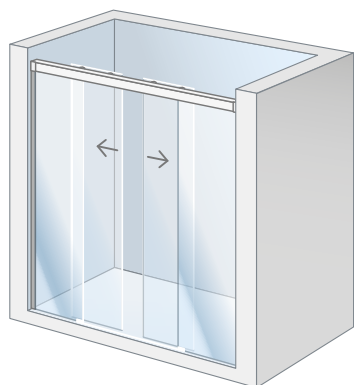

FRONTAL 2F+2C

Expedición en 24 horas.

CÓDIGO PLATA BRILLO	CÓDIGO NEGRO	MEDIDA	RANGO DE INSTALACIÓN (CM)	APERTURA
3300405018	3350405118	140	130-139	51-56
3300405019	3350405119	150	140-149	56-61
3300405020	3350405120	160	150-159	61-66
3300405021	3350405121	170	160-169	66-71
3300405022	3350405122	180	170-180	71-76

KIT DE COMPENSACIÓN

Expedición en 24 horas.

CÓDIGO PLATA BRILLO	CÓDIGO NEGRO	MEDIDA	RANGO	APERTURA
3300405900	3300405901	-	-	-