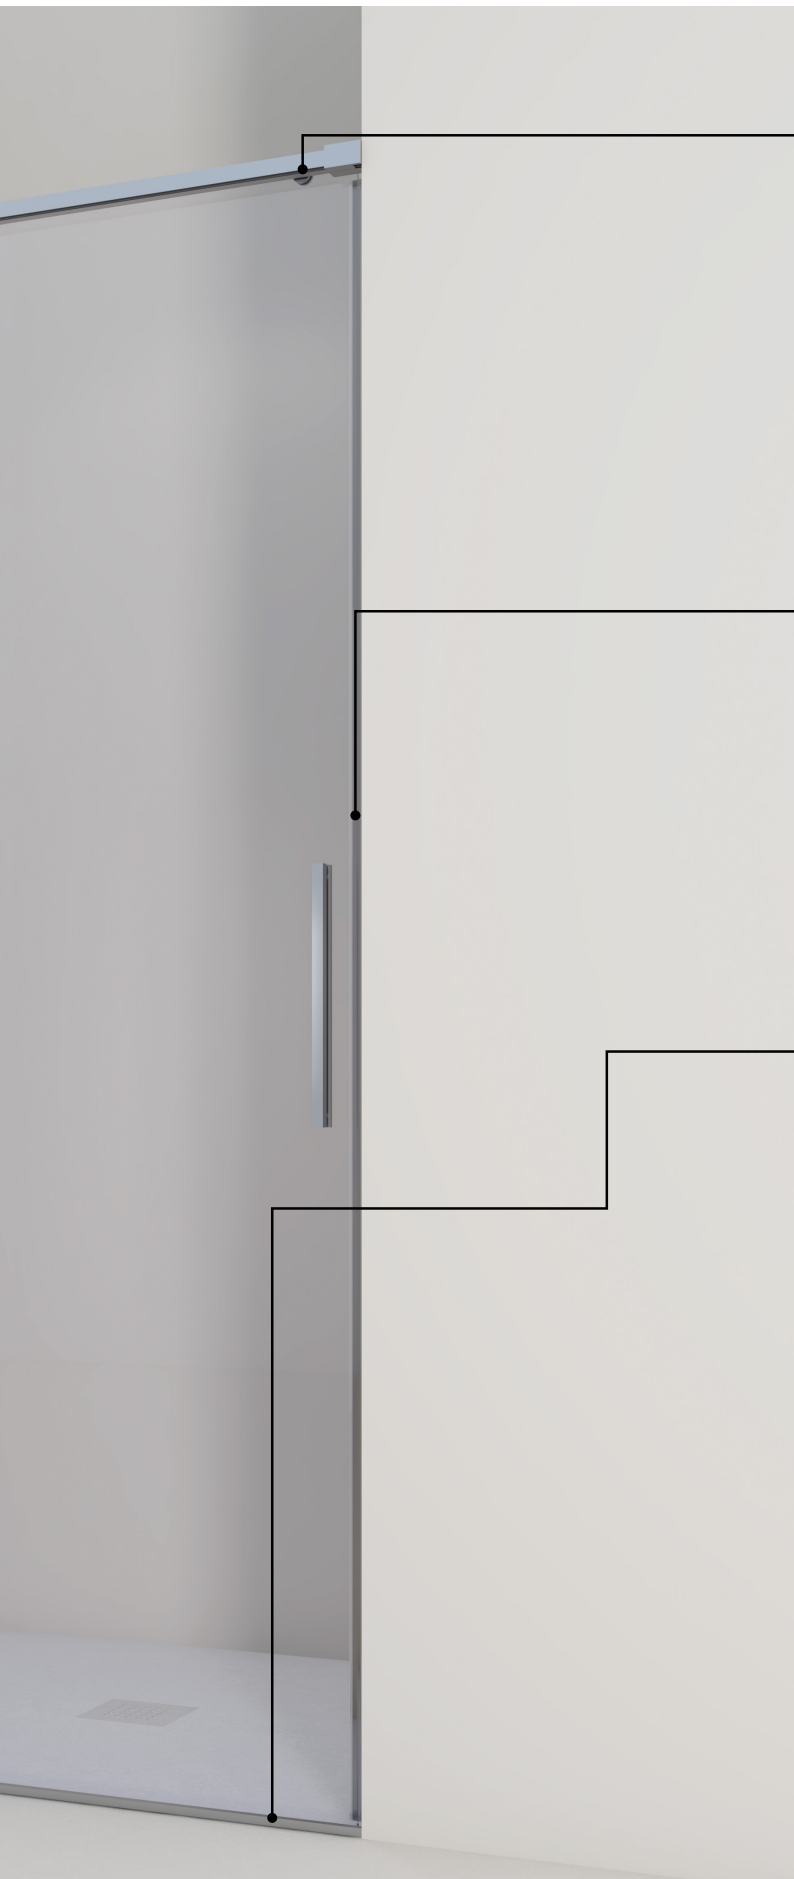

CORE SLIM

MAMPARAS DE BAÑO

stillo

LA TUA ESSENZA
www.bystillo.com

CORE SLIM

MINIMALISTA Y FUNCIONAL

Perfilería minimalista

Con unos perfiles laterales de 15 mm (fijo) y 14 mm (cierre puerta), y un perfil superior de sólo 18 mm, es una **fiel representante del minimalismo en mamparas correderas**.

Reversible

Las mamparas Core permiten ser instaladas tanto para apertura izquierda como derecha.

Perfilería

Colores plata brillo y negro mate (anodizado, **expedición en 24 horas**)

Resistencia a los ciclos de humedad y secado

stillo

DETALLES

Conectores de acero inoxidable. Ofrecen mayor resistencia y durabilidad frente a los tradicionales de aluminio.

Sistema de liberación de puertas mediante pulsación para la limpieza entre cristales. Práctico y sencillo.

Rodamientos de acero inoxidable y nylon con 10 mm de regulación. Ayudan a la compensación de desniveles en la pared.

Cierre imantado que aumenta la estanqueidad y facilita el cierre.

Perfil vierteaguas de acero inoxidable.