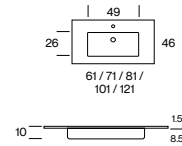

B — Slim

Lavabo de Solid Surface

CM	CÓDIGO	EUROS
60	3350025301	200
70	3350025302	210
80	3350025303	230
100	3350025304	275
120	3350025314	325