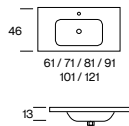

## A — New Morning

Lavabo cerámica

CM	CÓDIGO	EUROS
60	3350025130	93
70	3350025131	105
80	3350025132	112
90	3350025133	140
100	3350025134	150
120	3350025135	198