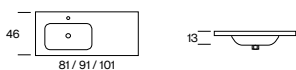

CM	CÓDIGO	EUROS
80 (60+20)	3350025129	116
90 (70+20)	3350025146	163
100 (70+30)	3350025138	170