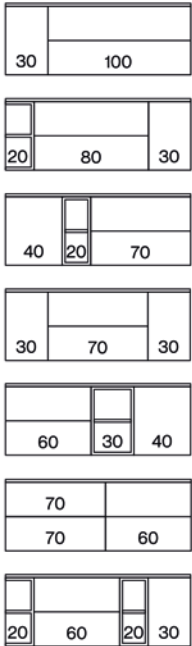

Ideas de modulación

stilo

130 cm