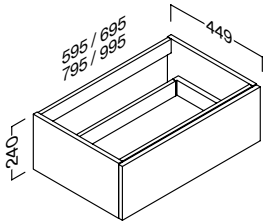

Completa tu mueble base con módulos horizontales

Cada módulo puede ser de un acabado diferente:

A —

Mueble 1 cajón altura 24 sin salvasifón

Blanco mate

CM	CÓDIGO	EUROS
60	3350004055	230
70	3350004065	240
80	3350004075	270
100	3350004085	315

Roble natural

CÓDIGO	EUROS
3350004056	230
3350004066	240
3350004076	270
3350004086	315

Pino gris

CÓDIGO	EUROS
3350004057	230
3350004067	240
3350004077	270
3350004087	315

Antracita

CÓDIGO	EUROS
3350004058	230
3350004068	240
3350004078	270
3350004088	315