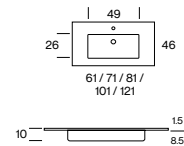

B — Slim

Lavabo de Solid Surface

CM	CÓDIGO	EUROS
60	3350025301	200
70	3350025302	210
80	3350025303	230
100	3350025304	275
120	3350025314	325