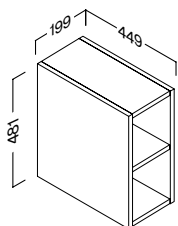

B —

Módulo vertical abierto con lateral

Blanco mate

CM	CÓDIGO	EUROS
20	3350004150	140

Roble natural

CÓDIGO	EUROS
3350004151	140

Pino gris

CÓDIGO	EUROS
3350004152	140

Antracita

CÓDIGO	EUROS
3350004153	140

Bosque oscuro mate

CM	CÓDIGO	EUROS
20	3350004154	140

Verde hoja

CÓDIGO	EUROS
3350004156	140