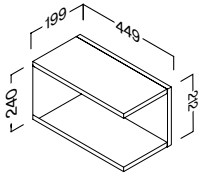

Completa tu Mixe modular con diferentes módulos

C —

Módulo vertical abierto sin lateral (1 hueco)

CM	CÓDIGO	EUROS
20	3350004130	95

CÓDIGO	EUROS
3350004131	95

CÓDIGO	EUROS
3350004132	95

CÓDIGO	EUROS
3350004133	95

CM	CÓDIGO	EUROS
20	3350004135	95

CÓDIGO	EUROS
3350004136	95