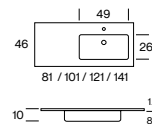

CM	CÓDIGO	EUROS
80 (20+60)	3350025313	275
100 (30+70)	3350025326	300
120 (60+60)	3350025316	360
140 (70+70)	3350025308	425