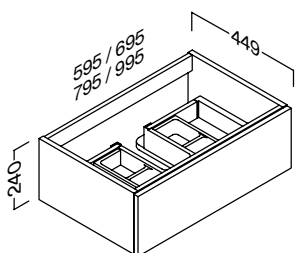

B —

Mueble 1 cajón, altura 24, con salvasifón*

○ Blanco mate

CM	CÓDIGO	EUROS
60	3350004050	230
70	3350004060	240
80	3350004070	270
100	3350004080	315

● Roble natural

CÓDIGO	EUROS
3350004051	230
3350004061	240
3350004071	270
3350004081	315

● Pino gris

CÓDIGO	EUROS
3350004052	230
3350004062	240
3350004072	270
3350004082	315

● Antracita

CÓDIGO	EUROS
3350004053	230
3350004063	240
3350004073	270
3350004083	315

*Con esta opción puedes completar tu mueble mixte modular con módulos horizontales en diferentes colores o incluso, con módulos abiertos.