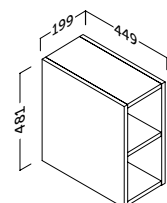

B — Módulo vertical abierto con lateral (2 huecos)

Roble natural

CM	CÓDIGO	EUROS
20	3350004151	140

Pino gris

CM	CÓDIGO	EUROS
20	3350004152	140

Antracita

CM	CÓDIGO	EUROS
20	3350004153	140

Bosque oscuro mate

CM	CÓDIGO	EUROS
20	3350004154	140

Verde hoja

CM	CÓDIGO	EUROS
20	3350004156	140