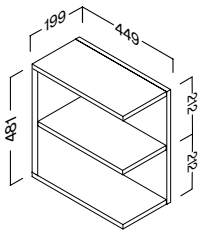

D —

Módulo vertical abierto sin lateral (2 huecos)

CM	CÓDIGO	EUROS
20	3350004140	135

CÓDIGO	EUROS
3350004141	135

CÓDIGO	EUROS
3350004142	135

CÓDIGO	EUROS
3350004143	135

CM	CÓDIGO	EUROS
20	3350004145	135

CÓDIGO	EUROS
3350004146	135

Los módulos C y D van ubicados exclusivamente en las esquinas de los conjuntos modulares.