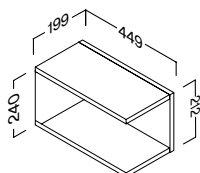

Completa tu Milano modular con diferentes módulos

C —

Módulo vertical abierto sin lateral (1 hueco)

Roble natural

CÓDIGO	EUROS
3350004131	95

Pino gris

CÓDIGO	EUROS
3350004132	95

Antracita

CÓDIGO	EUROS
3350004133	95

Bosque oscuro mate

CM	CÓDIGO	EUROS
20	3350004135	95

Verde hoja

CÓDIGO	EUROS
3350004136	95