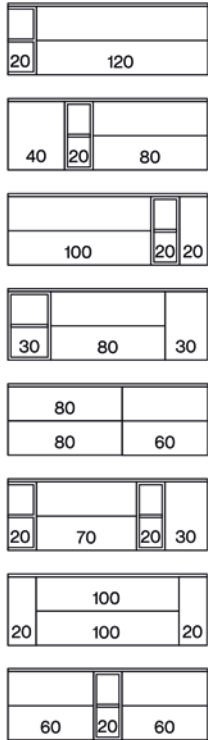

Ideas de modulación

stilo

130 cm

140 cm

150 cm

60 cm

70 cm

80 cm

160 cm