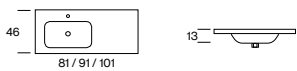

CM	CÓDIGO	EUROS
80 (60+20)	3350025129	116
90 (70+20)	3350025146	163
100 (70+30)	3350025138	170