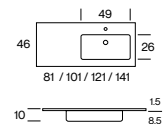

CM	CÓDIGO	EUROS
80 (20+60)	3350025313	275
100 (30+70)	3350025326	300
120 (60+60)	3350025316	360
140 (70+70)	3350025308	425

\*La medida 120 cm con seno A izquierda no vale para configuración 80+40, solo para 60+60.