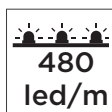

Espejos

RECTANGULAR

stillo

Liso retroiluminado

www.bystillo.com

Espejo de baño rectangular con iluminación led.
Disponible en stock con luz neutra (opcionalmente
en luz cálida o fría)

Características

- Espejos retroiluminados con tira LED COB de 480 led/m.
- Temperatura por defecto del espejo es de 4.200K luz neutra.
- Espesor de luna 4 mm.
- La versión sin touch es reversible (horizontal/vertical).
- Perfil trasero de aluminio.
- Bolsa de tacos y alcataya incluida.
- Certificado europeo, ahorro energético y eficiencia energética.
- Este espejo está disponible en 3 versiones: sin sensor touch, con 1 sensor touch en la luna (para encendido/apagado y variación de la intensidad de la iluminación) y con 2 sensores touch (uno para encendido/apagado de la iluminación y otro para el antivaho).

Versiones

SIN TOUCH

MEDIDAS (mm)
LARGO X ALTO

MEDIDAS (mm) LARGO X ALTO	POTENCIA	LUMENES	CÓDIGO
500 x 700 mm	22,2 W	2.220 LM	3350035670
600 x 800 mm	26,2 W	2.620 LM	3350035671
700 x 800 mm	28,2 W	2.820 LM	3350035672
800 x 800 mm	30,2 W	3.020 LM	3350035673
900 x 800 mm	32,2 W	3.220 LM	3350035674
1.000 x 800 mm	34,2 W	3.420 LM	3350035675
1.200 x 800 mm	41,8 W	4.180 LM	3350035676
1.400 x 800 mm	42,4 W	4.240 LM	3350035692

UN TOUCH (on/off)

MEDIDAS (mm)
LARGO X ALTO

MEDIDAS (mm) LARGO X ALTO	POTENCIA	LUMENES	CÓDIGO
500 x 700 mm	22,2 W	2.220 LM	3350035677
600 x 800 mm	26,2 W	2.620 LM	3350035678
700 x 800 mm	28,2 W	2.820 LM	3350035679
800 x 800 mm	30,2 W	3.020 LM	3350035680
900 x 800 mm	32,2 W	3.220 LM	3350035681
1.000 x 800 mm	34,2 W	3.420 LM	3350035682
1.200 x 800 mm	41,8 W	4.180 LM	3350035683
1.400 x 800 mm	42,4 W	4.240 LM	3350035693