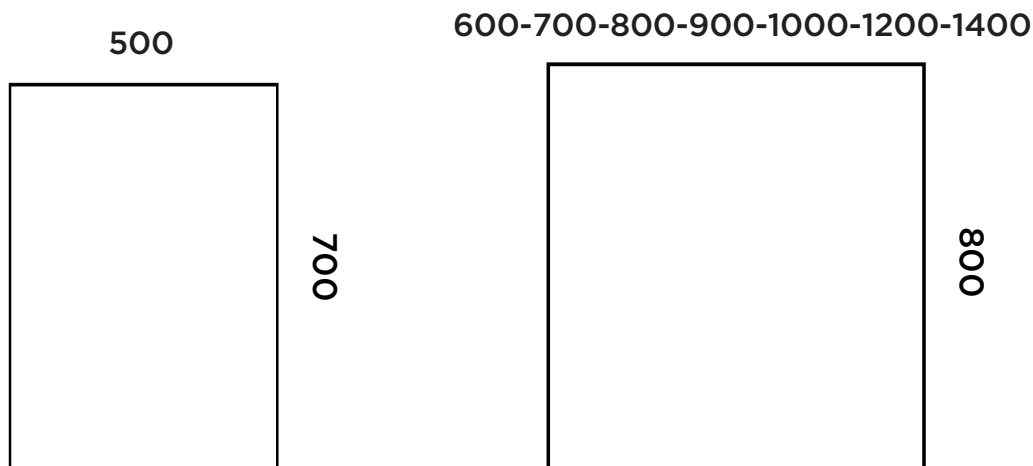

Versiones

SIN TOUCH

MEDIDAS (mm)
LARGO X ALTO

MEDIDAS (mm) LARGO X ALTO	POTENCIA	LUMENES	CÓDIGO
500 x 700 mm	22,2 W	2.220 LM	3350035670
600 x 800 mm	26,2 W	2.620 LM	3350035671
700 x 800 mm	28,2 W	2.820 LM	3350035672
800 x 800 mm	30,2 W	3.020 LM	3350035673
900 x 800 mm	32,2 W	3.220 LM	3350035674
1.000 x 800 mm	34,2 W	3.420 LM	3350035675
1.200 x 800 mm	41,8 W	4.180 LM	3350035676
1.400 x 800 mm	42,4 W	4.240 LM	3350035692

UN TOUCH (on/off)

MEDIDAS (mm)
LARGO X ALTO

MEDIDAS (mm) LARGO X ALTO	POTENCIA	LUMENES	CÓDIGO
500 x 700 mm	22,2 W	2.220 LM	3350035677
600 x 800 mm	26,2 W	2.620 LM	3350035678
700 x 800 mm	28,2 W	2.820 LM	3350035679
800 x 800 mm	30,2 W	3.020 LM	3350035680
900 x 800 mm	32,2 W	3.220 LM	3350035681
1.000 x 800 mm	34,2 W	3.420 LM	3350035682
1.200 x 800 mm	41,8 W	4.180 LM	3350035683
1.400 x 800 mm	42,4 W	4.240 LM	3350035693

Opción de los espejos con Botones Touch:

On/off e
intensidad

Antivaho

DOBLE TOUCH (con ANTIVAHO)

MEDIDAS (mm)
LARGO X ALTO

MEDIDAS (mm) LARGO X ALTO	POTENCIA	LUMENES	CÓDIGO	W ANTIVAHO
500 x 700 mm	22,2 W	2.220 LM	3350035684	16 W
600 x 800 mm	26,2 W	2.620 LM	3350035685	16 W
700 x 800 mm	28,2 W	2.820 LM	3350035686	30 W
800 x 800 mm	30,2 W	3.020 LM	3350035687	30 W
900 x 800 mm	32,2 W	3.220 LM	3350035688	46 W
1.000 x 800 mm	34,2 W	3.420 LM	3350035689	46 W
1.200 x 800 mm	41,8 W	4.180 LM	3350035690	70 W
1.400 x 800 mm	42,4 W	4.240 LM	3350035694	70 W

Espejos

RECTANGULAR

stillo

Medidas (mm)

Foto de detalle

FRONTAL ESPEJO

TRASERA ESPEJO TIRA LED COB

Imagen de producto