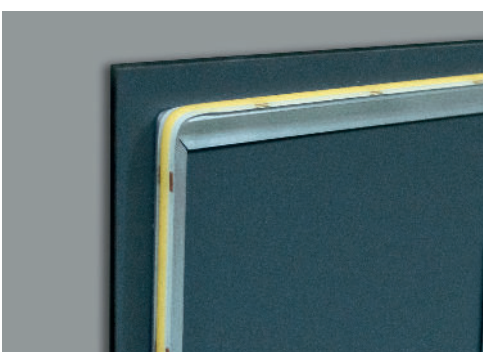

Espejos

RECTANGULAR

stillo

Liso retroiluminado

www.bystillo.com

Espejo de baño rectangular con iluminación led.
Disponible en stock con luz neutra (opcionalmente
en luz cálida o fría)

Características

- Espejos retroiluminados con tira LED COB de 480 led/m.
- Temperatura por defecto del espejo es de 4.200K luz neutra.
- Espesor de luna 4 mm.
- La versión sin touch es reversible (horizontal/vertical).
- Perfil trasero de aluminio.
- Bolsa de tacos y alcataya incluida.
- Certificado europeo, ahorro energético y eficiencia energética.
- Este espejo está disponible en 3 versiones: sin sensor touch, con 1 sensor touch en la luna (para encendido/apagado y variación de la intensidad de la iluminación) y con 2 sensores touch (uno para encendido/apagado de la iluminación y otro para el antivaho).

Espejos

RECTANGULAR

stillo

Medidas (mm)

Foto de detalle

FRONTAL ESPEJO

TRASERA ESPEJO TIRA LED COB

Imagen de producto