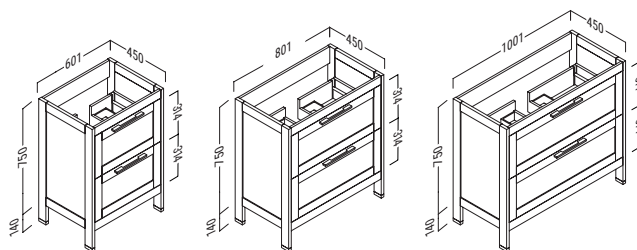

La colección CLASSIC, de estilo tradicional y atemporal, ofrece muebles de dos cajones metálicos de extracción total con patas a suelo incluidas. Elegir tiradores mate en inox cepillado, oro cepillado o negro cepillado.

Características y materiales

- Frontes de 19 mm y laterales de 22 mm en tablero de madera laminado canteado laser.
- Cajón superior con organizador.
- Tiradores y patas incluidas en diferentes acabados: Negro mate, Inox u Oro cepillado.

Cajones y herrajes

- Mueble de dos cajones metálicos con guías ocultas marca Grass con regulación lateral y en altura.
- Cajones de extracción total.
- Cierre amortiguado.
- Carga máxima de los cajones de 40 kg.

Acabados

Acabados Tiradores y Patas

Medidas (mm)

MOBILIARIO	CÓDIGO MUEBLE 60	CÓDIGO MUEBLE 80	CÓDIGO MUEBLE 100
Blanco mate	3350007002	3350007003	3350007001
Roble natural	3350007011	3350007012	3350007010
Gris mate	3350007008	3350007009	3350007007
Azul mate	3350007005	3350007006	3350007004

ESPEJOS	CÓDIGO 60	CÓDIGO 80	CÓDIGO 100
Classic blanco mate	3350035730	3350035733	3350035736
Classic roble natural	3350035175	3350035176	3350035177
Classic azul mate	3350035731	3350035734	3350035737
Classic gris mate	3350035732	3350035735	3350035738

COLUMNA	CÓDIGO
Blanco mate	3350007013
Roble natural	3350007015
Gris mate	3350007016
Azul mate	3350007014

KIT TIRADORES	CÓDIGO MUEBLE
Inox cepillado	3350090002
Negro cepillado	3350080153
Oro cepillado	3350080154

¡No olvides pedir tus tiradores!

KIT TIRADORES	CÓDIGO COLUMNA
Inox cepillado	3350080150
Negro cepillado	3350080151
Oro cepillado	3350080152