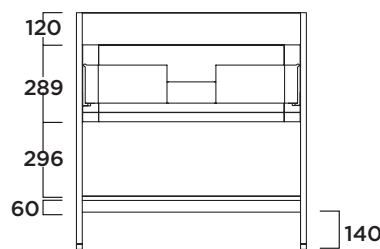

Oro cepillado

Medidas (mm)

MOBILIARIO	CÓDIGO MUEBLE 60	CÓDIGO MUEBLE 80	CÓDIGO MUEBLE 100
Blanco mate	3350007002	3350007003	3350007001
Roble natural	3350007011	3350007012	3350007010
Gris mate	3350007008	3350007009	3350007007
Azul mate	3350007005	3350007006	3350007004